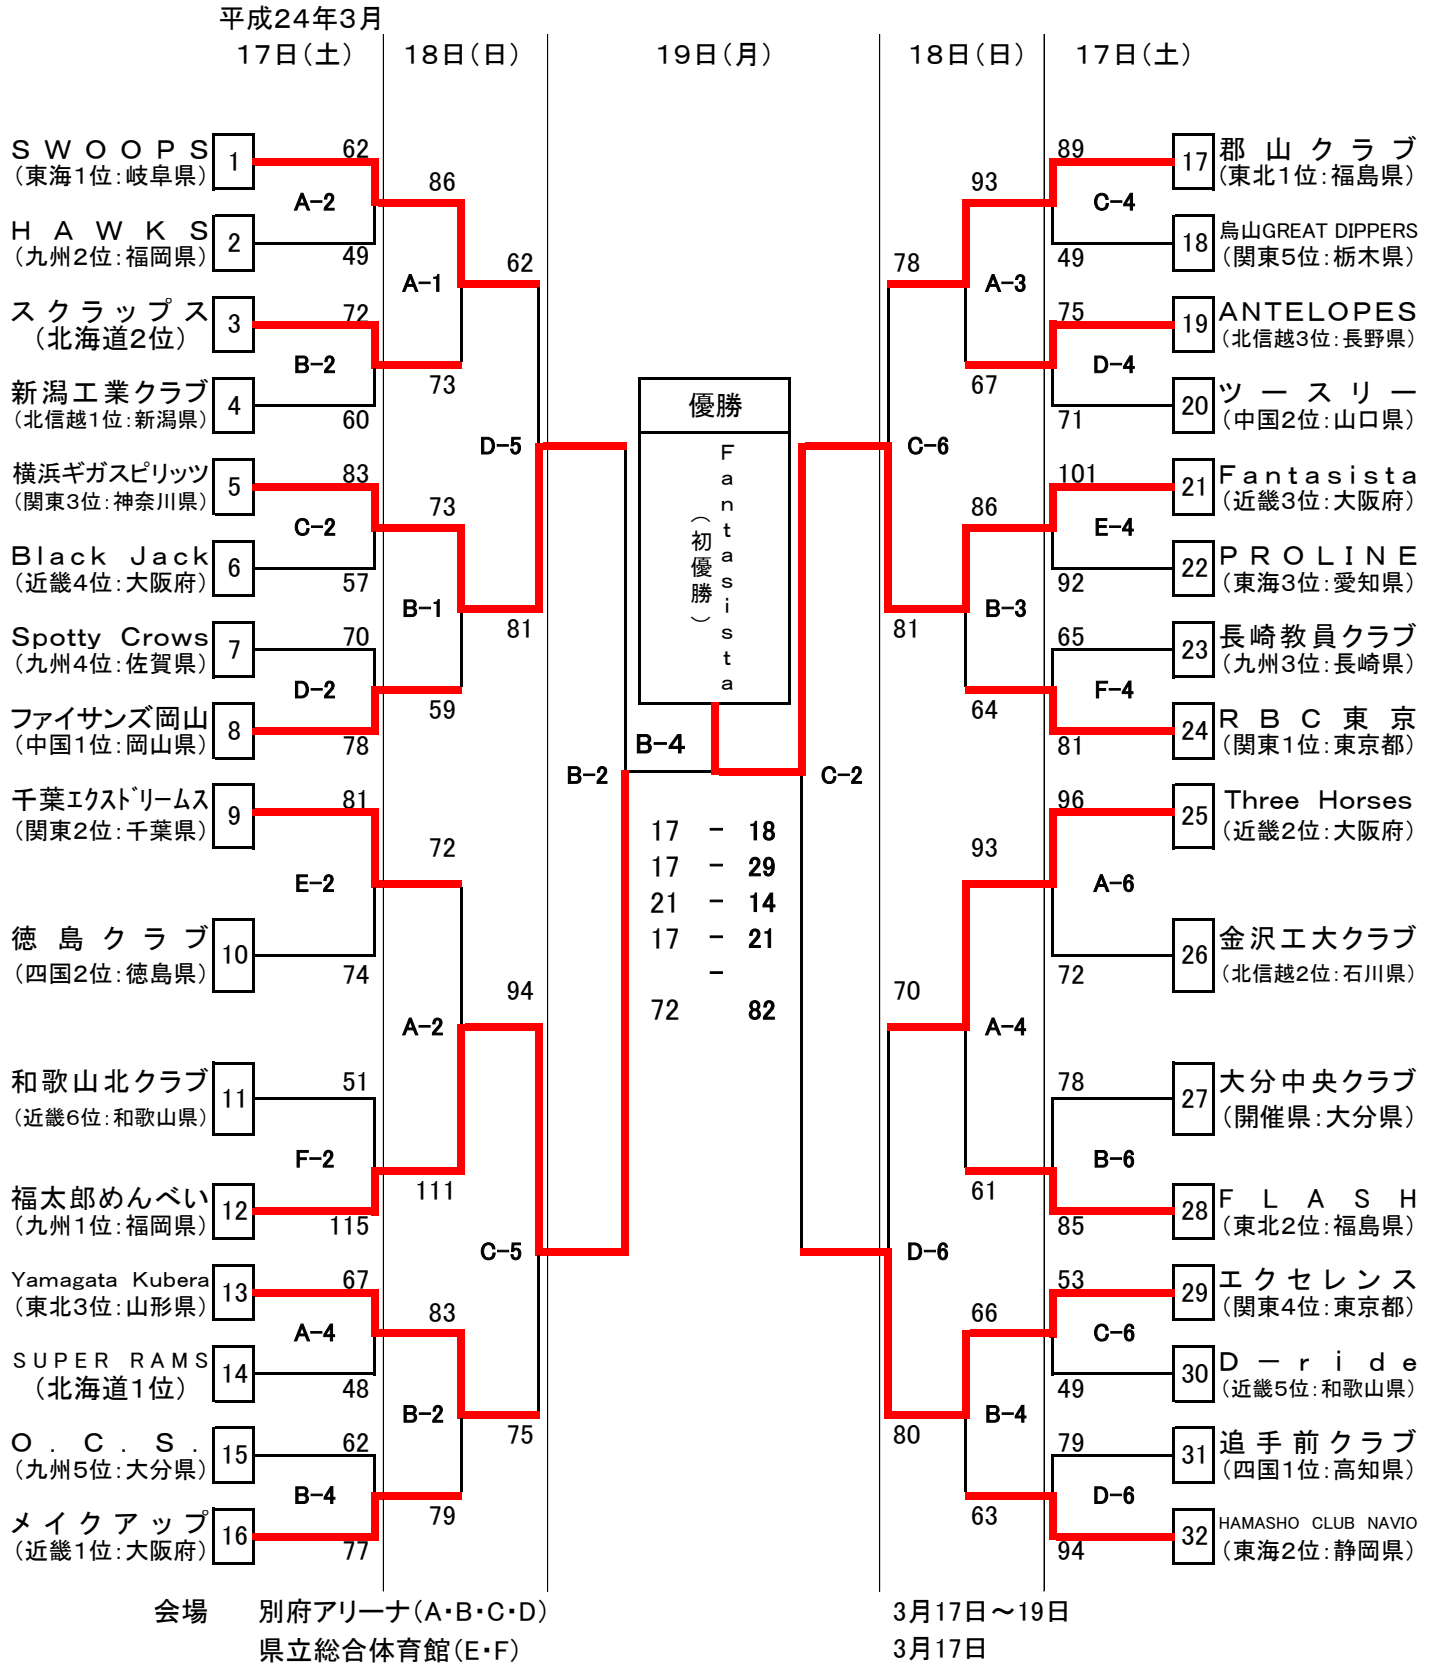

# 「東日本大震災」被災地復興支援 第38回全日本クラブバスケットボール選手権大会 男子組合せ

	第1試合	第2試合	第3試合	第4試合	第5試合	第6試合
17日別府(4面/男女20試合)	10:45～12:15	12:15～13:45	13:45～15:15	15:15～16:45	16:45～18:15	18:15～19:45
17日県総(2面/男女8試合)	12:00～13:30	13:30～15:00	15:00～16:30	16:30～18:00		
18日別府(4面/男女24試合)	9:00～10:30	10:30～12:00	12:00～13:30	13:30～15:00	15:00～16:30	16:30～18:00
19日別府(2面/男女6試合)	9:00～10:30	10:40～12:10	12:20～13:50	14:00～15:30		