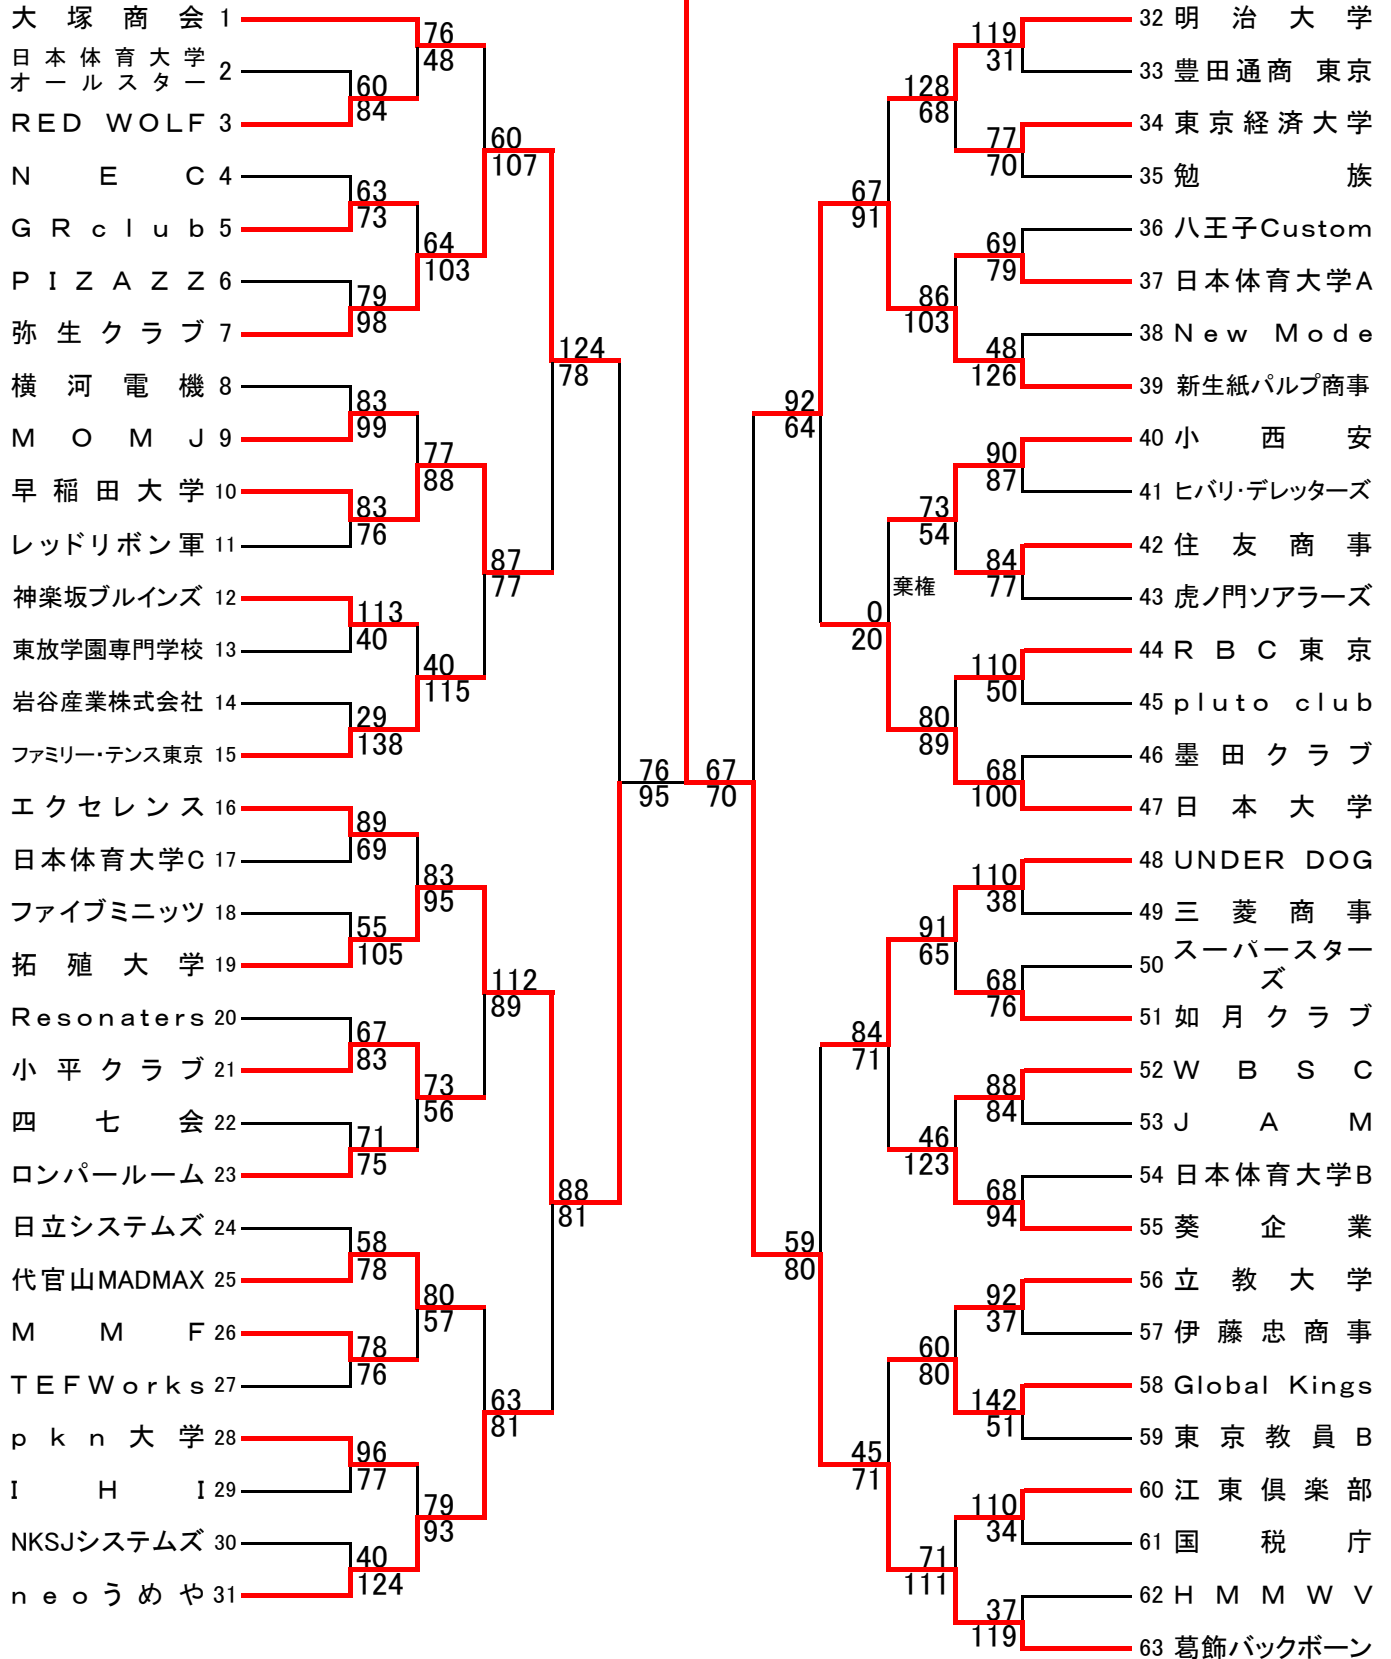

平成24年度 東京都バスケットボール秋季選手権大会

拓殖大学 68 $\left\{ \begin{array}{l} \Delta = \text{男子} \\ 20 - 16 \\ 12 - 24 \\ 15 - 13 \\ 21 - 16 \end{array} \right.$ 葛飾バックボーン 69

平成24年度 東京都バスケットボール秋季選手権大会

○=女子

玉川大学 { 19-11 } 明星学園高等学校
 75 { 23-17 } 55
 { 12-14 }
 { 21-13 }