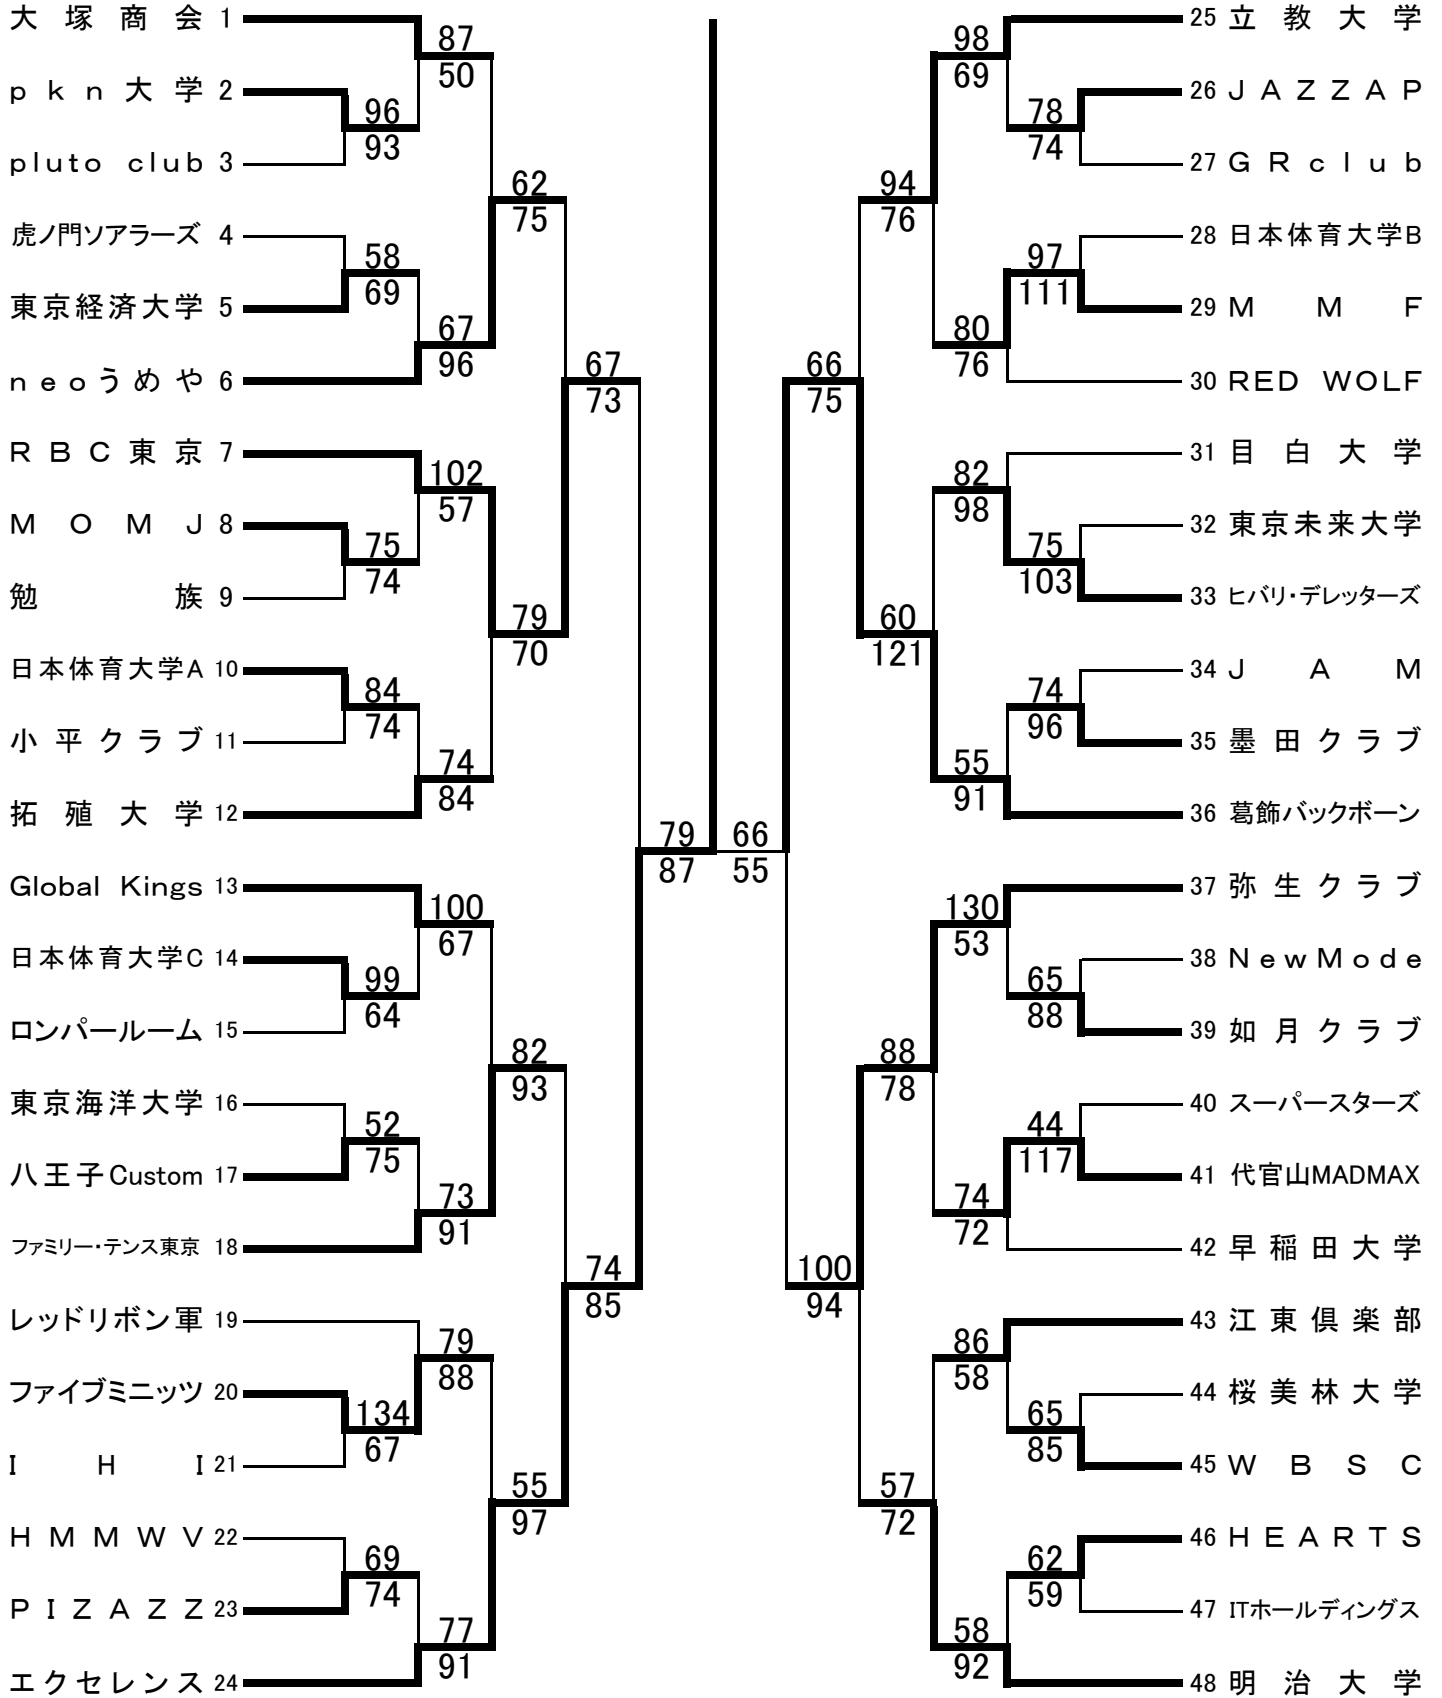

平成24年度 東京都バスケットボール夏季選手権大会

△=男子

エクセレンス	$\left\{ \begin{array}{l} 22 - 22 \\ 13 - 25 \\ 15 - 10 \\ 19 - 8 \end{array} \right\}$	葛飾バックボーン
69		65

平成24年度 東京都バスケットボール夏季選手権大会

○=女子

東京医療保健大学

玉川大学

81

77

{ 19 - 24
18 - 12
24 - 23
20 - 18 }