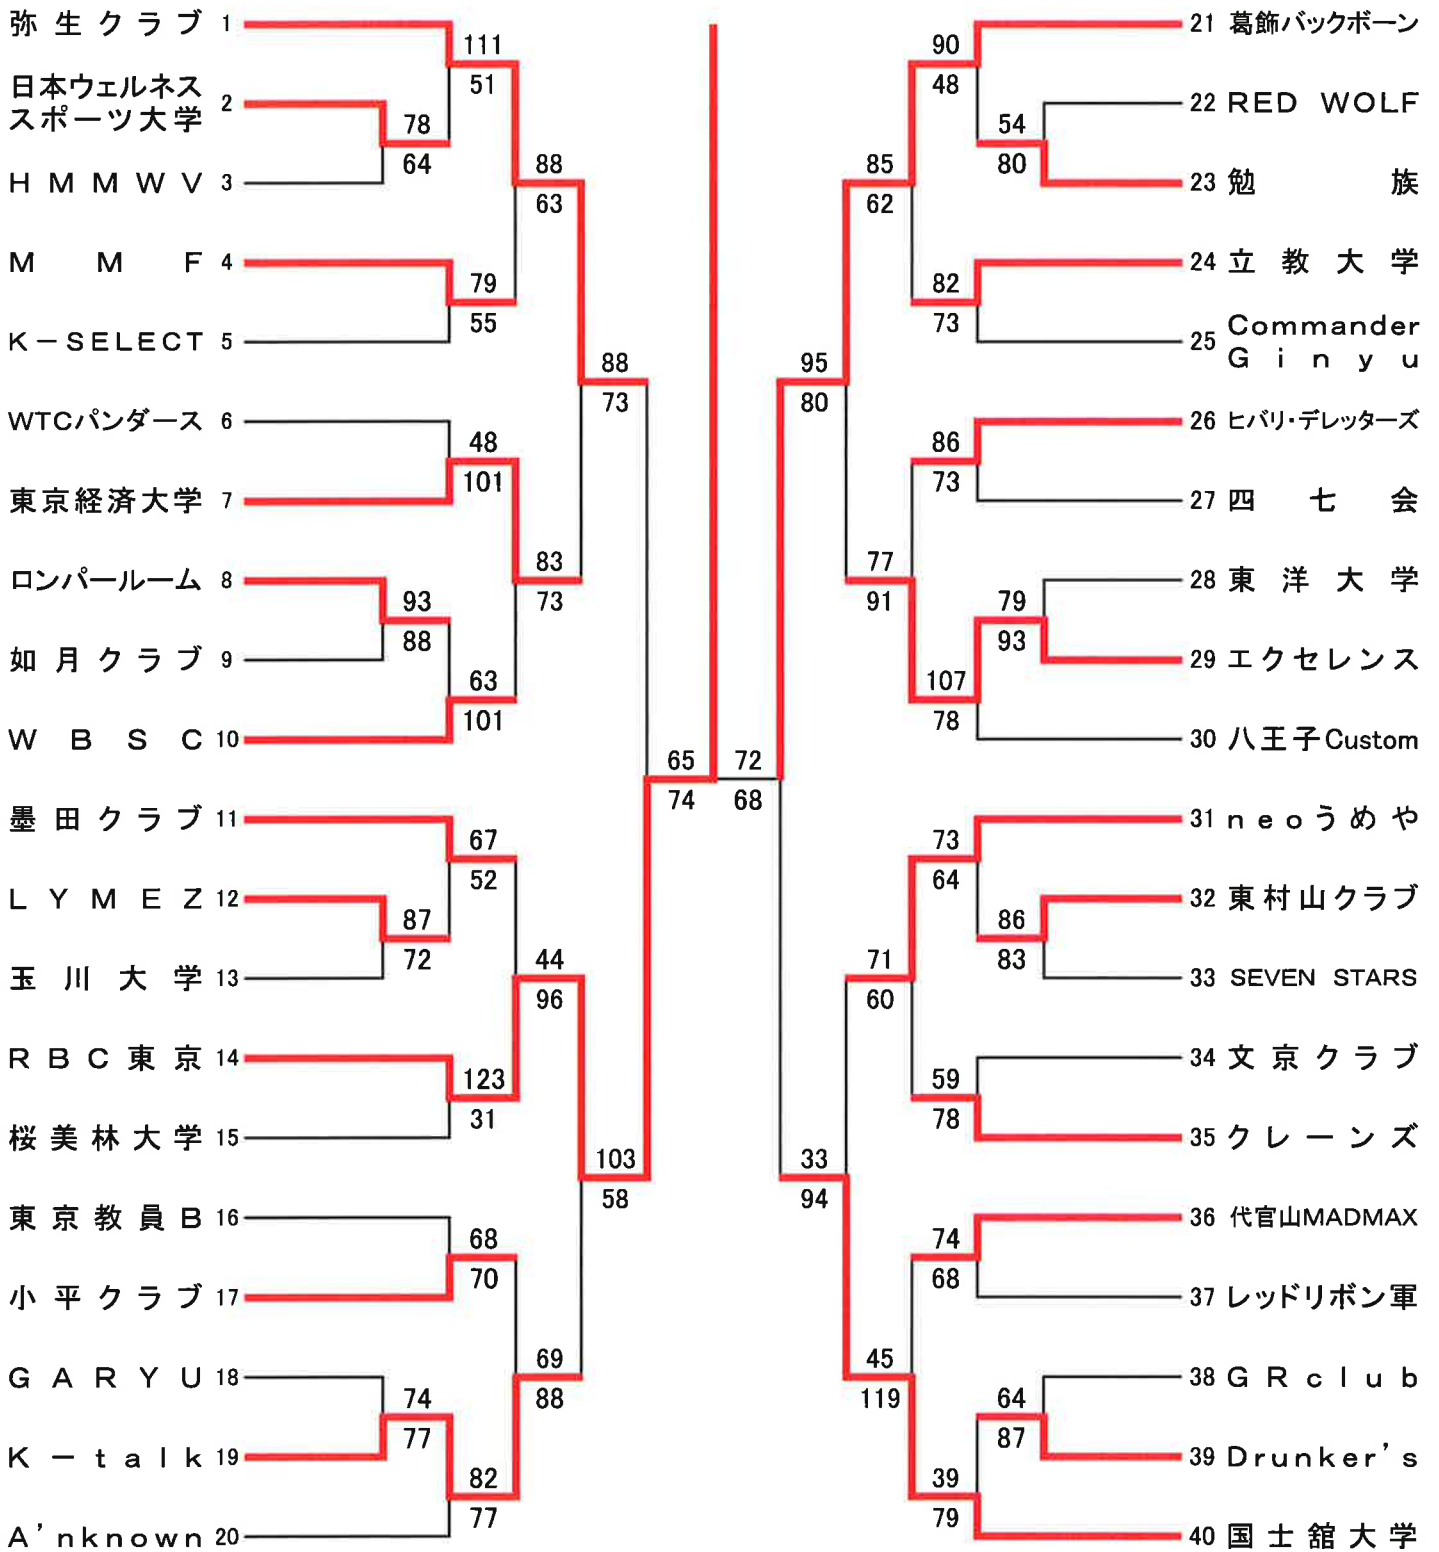

平成29年度 東京都バスケットボール夏季選手権大会

△=男子

RBC東京 { 19 - 15 } 葛飾バックボーン
 84 { 18 - 16 } 71
 { 28 - 16 }
 { 19 - 24 }

平成29年度 東京都バスケットボール夏季選手権大会

○=女子

早稲田大学	$\left\{ \begin{array}{l} 17-22 \\ 23-18 \\ 23-7 \\ 25-19 \end{array} \right\}$	A F B B
85		66