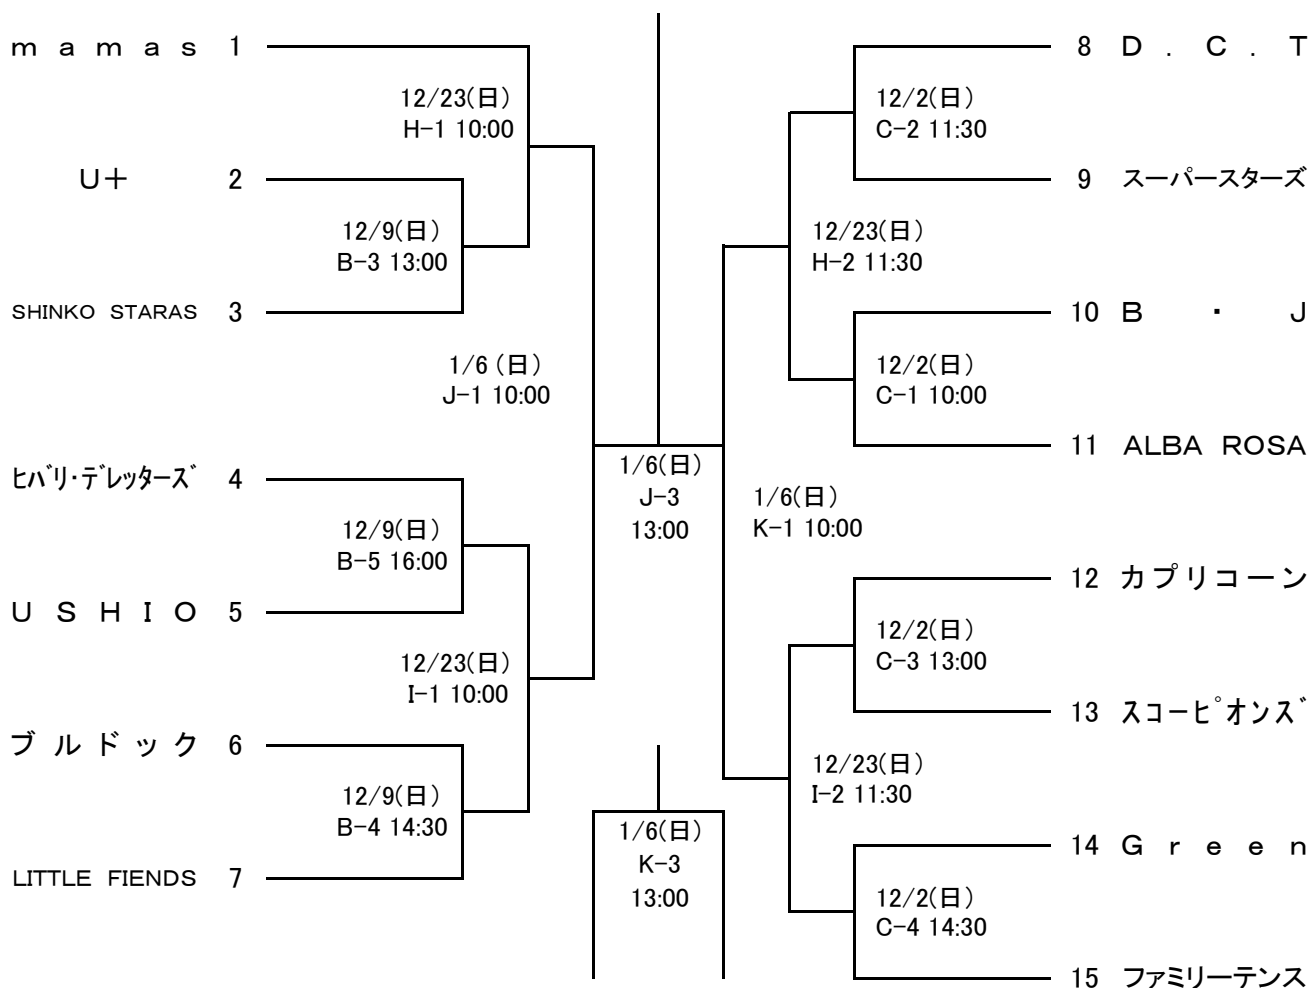

# 平成24年度 東京都クラブバスケットボール選手権大会

○=女子

## ゲーム一覧表

△=男子 ○=女子

月日	12/2(日)			12/9(日)				12/16(日)	12/23(日)		1/6(日)		
	武蔵野総合			武蔵野総合		有明SC		深川SC	江東スポーツ会館		足立総合		
場所	A	B	C	A	B	D	E	F	G	H	I	J	K
コート	A	B	C	A	B	D	E	F	G	H	I	J	K
10:00	△	△	○	△	△	△	△	△	△	○	○	○	○
11:30	△	△	○	△	△	△	△	△	△	○	○	△	△
13:00	△	△	○	△	○	△	△	△	△	△	△	○	○
14:30	△	△	○	△	○	△	△	△	△	△	△	△	△
16:00					○								
17:30													
試合数	4	4	4	4	5	4	4	4	4	4	4	4	4
コート主任	岩本・里村・粕谷・稲垣			岩本・里村 粕谷・稲垣		山本・小野寺・川村		里村・川村		川村・稲垣		野口・田島	