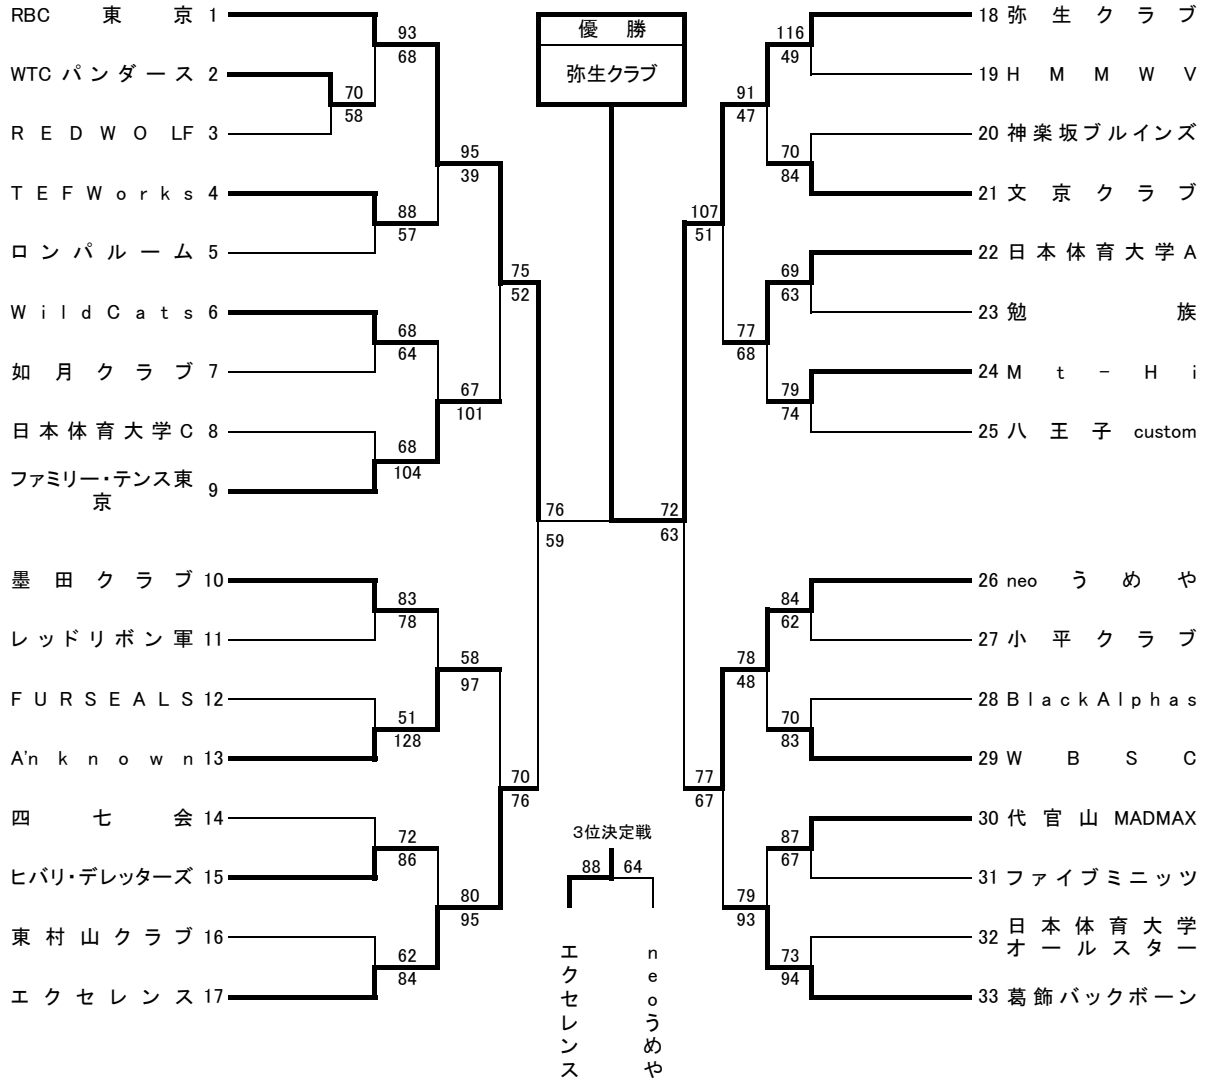

平成27年度 第42回 東京都クラブバスケットボール選手権大会 男子トーナメント表

主催：東京都バスケットボール協会・東京都クラブバスケットボール連盟

主管：東京都クラブバスケットボール連盟

後援：武蔵野市教育委員会

日時：平成27年12月6日(日)～平成27年12月23日(水・祝)

会場：武蔵野総合体育館／有明スポーツセンター／足立区総合スポーツセンター

【最終順位】優勝：弥生クラブ
準優勝：RBC東京
第3位：エクセレンス
第4位：neoうめや

優勝、および準優勝のチームは、関東クラブ選手権大会
(平成28年1月30・31日、埼玉県さいたま市)に、東京都代表として出場する。
第3位、および第4位のチームは、関東クラブ選抜大会
(平成28年8月27・28日、東京都武蔵野市及び小金井市)に、東京都代表として出場する。

84	29	-	15	89
	15	-	27	
	19	-	26	
	21	-	21