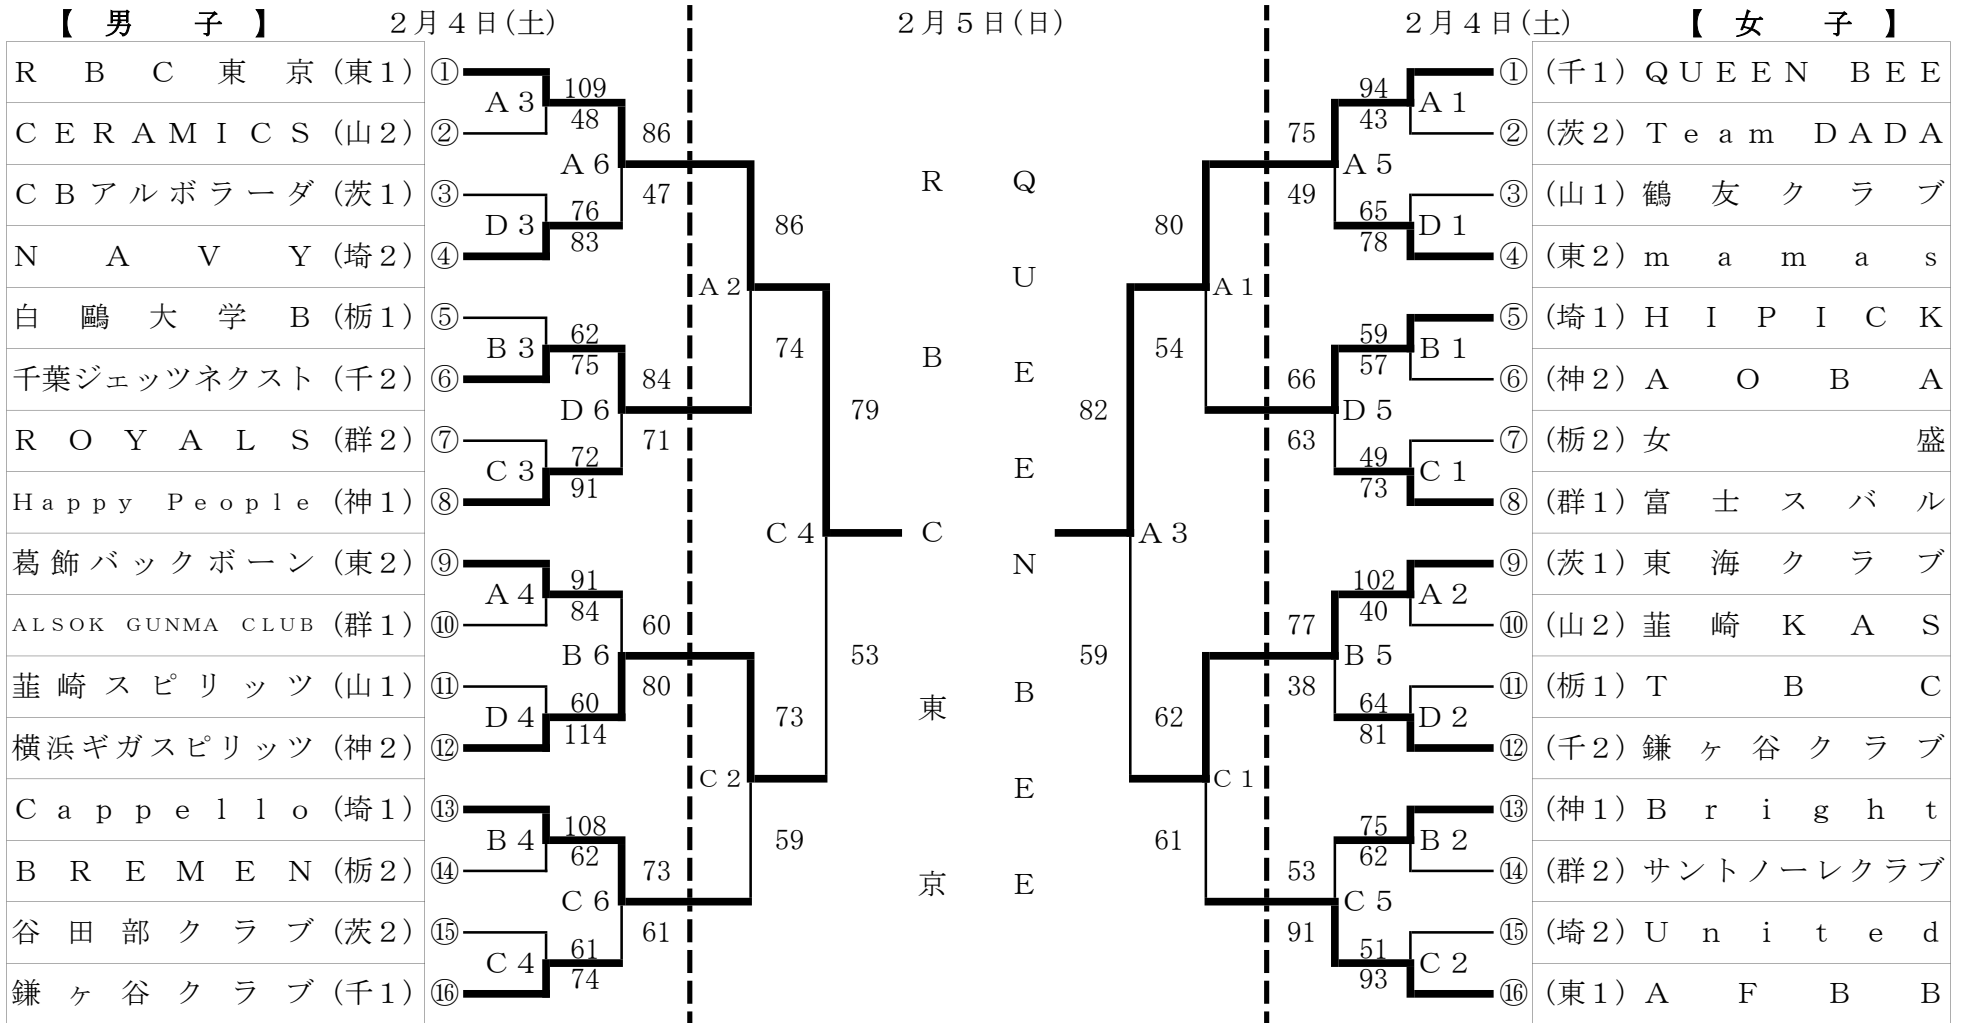

平成28年度 第30回関東クラブバスケットボール選手権大会  
兼 第43回全日本クラブバスケットボール選手権大会 関東地区予選会 結果

平成29年2月4日・5日

千葉ポートアリーナ

A・B・C・Dコート：千葉ポートアリーナ

【 男 子 】

- 優勝：R B C 東 京 (東1)
- 準優勝：横 浜 ギ ガ ス ピ リ ッ ツ (神2)
- 第3位：千 葉 ジ ェ ッ ツ ネ ク ス ト (千2)
- 第4位：C a p p e l l o (埼1)
- 第5位：

【 女 子 】

- Q U E E N B E E (千1)
- 東 海 ク ラ ブ (茨1)
- H I P I C K (埼1)
- A F B B (東1)
- m a m a s (東2)