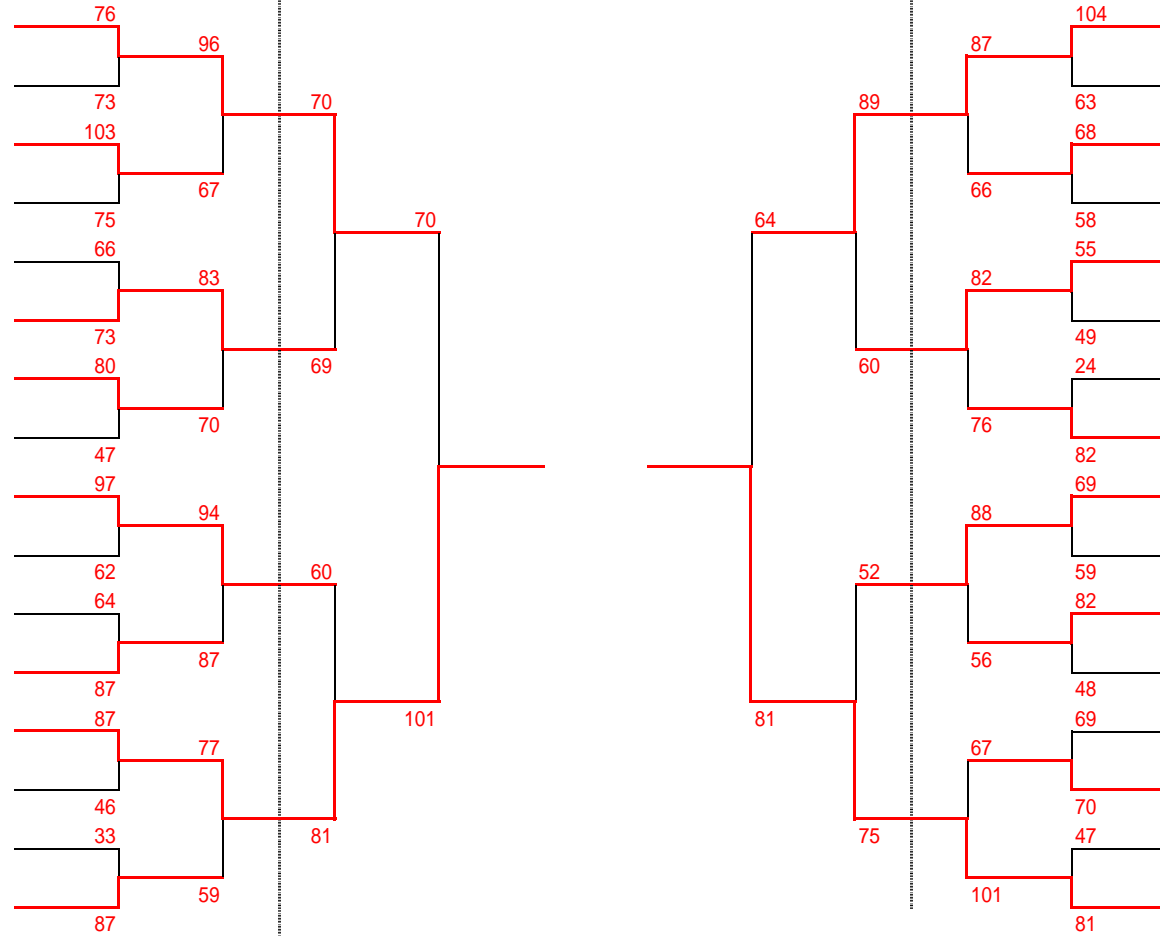

平成26年度 第28回 関東クラブバスケットボール選手権大会 兼
 第41回 全日本クラブバスケットボール選手権大会 関東地区予選会 結果

(男子)

F A K E
(神奈川県第1位)
烏山GREATDIPPERS
(栃木県第2位)
萠崎スピリッツ
(山梨県第1位)
前橋クラブ
(群馬県第2位)
cappeilo
(埼玉県第1位)
葛飾バックボーン
(東京都第2位)
谷田部クラブ
(茨城県第1位)
A B L
(千葉県第2位)
勉族
(千葉県第1位)
C E R A M I C S
(山梨県第2位)
B R E M E N
(栃木県第1位)
横浜ギガスピリッツ
(神奈川県第2位)
R B C 東京
(東京都第1位)
S T E L O
(埼玉県第2位)
真壁クラブ
(茨城県第2位)
ALSOK GUNMA CLUB
(群馬県第1位)

1月31日(土)

2月1日(日)

(女子)

Q U E E N B E E
(千葉県第1位)
E c l a i r
(埼玉県第2位)
R O N M E N S
(神奈川県第1位)
サントノーレクラブ
(群馬県第2位)
東海クラブ
(茨城県第1位)
m a m a s
(東京都第2位)
山和
(山梨県第2位)
T B C
(栃木県第1位)
S W E E T S
(千葉県第2位)
鶴友クラブ
(山梨県第1位)
B I S C U I T 2
(埼玉県第1位)
女盛
(栃木県第2位)
富士スバル
(群馬県第1位)
A O B A
(神奈川県第2位)
T e a m D A D A
(茨城県第2位)
A F B B
(東京都第1位)