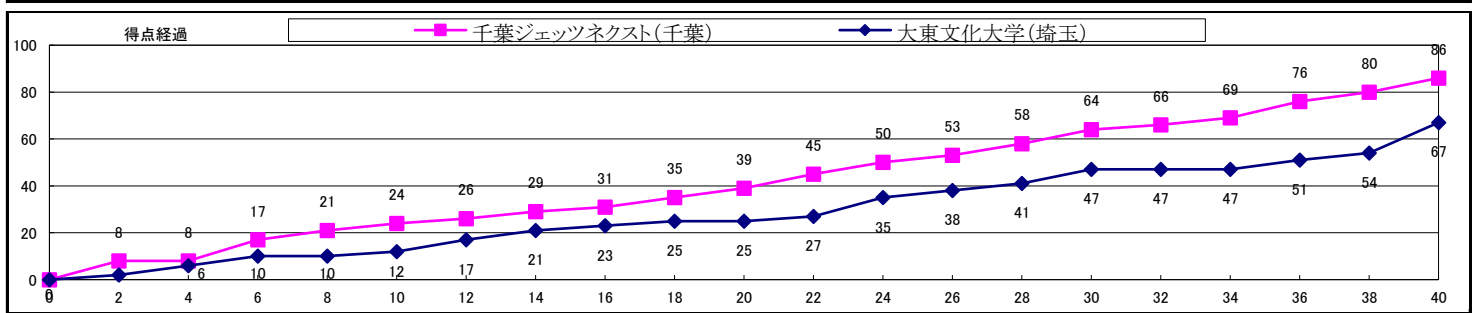

試合No.	A2	大会名	平成27年度 関東総合バスケットボール選手権大会								
		期 日	平成27年11月22日(日)		会 場	横浜文化体育館					
男子準決勝	主 審	稲葉 威	副 審 1	細田 知宏			副 審 2	東條 輝正			
	チーム名				1P	2P	3P	4P	延長	延長	合 計
	千葉ジェッツネクスト(千葉)				24	15	25	22			86
	大東文化大学(埼玉)				12	13	22	20			67

千葉ジェッツネクスト(千葉)

氏 名	NO	得点	3P			2P			フリースロー			リバウンド		A	ST	BS	TO	F
			成功	試投	AVG.	成功	試投	AVG.	成功	試投	AVG.	オフ	ディ					
長田 茂雄	* 2	25	6	16	38%	2	10	20%	3	4	75%	1	1	2	0	0	3	1
中村 将大	* 4	9	0	0		3	7	43%	3	4	75%	0	15	4	1	0	1	3
横山 拓巳	5	0	0	0		0	0		0	0		0	0	0	0	0	0	0
権田 隆人	6	8	0	3	0%	3	5	60%	2	2	100%	2	3	0	1	0	0	1
祐川 良太	7	0	0	0		0	0		0	0		0	0	0	0	0	0	0
野宮 大輔	8	0	0	0		0	0		0	0		0	0	0	0	0	0	0
松本 昌也	9	2	0	0		0	0		2	2	100%	0	0	0	0	0	1	1
田中 恭平	* 11	18	2	8	25%	2	3	67%	8	13	62%	3	8	1	2	0	0	4
佐山 聖斗	18	0	0	0		0	0		0	0		0	0	0	0	0	0	0
日影カイル	* 23	9	0	0		4	6	67%	1	3	33%	1	5	0	3	0	2	3
横銭 竜平	24	4	0	0		0	0		4	6	67%	0	0	0	0	0	0	0
清野 浩司	28	0	0	1	0%	0	0		0	0		0	0	0	0	0	0	0
小山 哲	41	0	0	0		0	0		0	0		0	0	0	0	0	0	0
八木 健太	44	0	0	0		0	0		0	0		0	1	0	0	0	0	0
上村 健太(CAP)	* 54	11	3	5	60%	0	2	0%	2	2	100%	1	2	0	0	0	0	1
八木 祥太	77	0	0	0		0	1	0%	0	0		0	0	0	0	0	0	0
コーチ 有川 太郎																		
合 計		86	11	33	33%	14	34	41%	25	36	69%	8	35	7	7	0	7	14

大東文化大学(埼玉)

氏 名	NO	得点	3P			2P			フリースロー			リバウンド		A	ST	BS	TO	F
			成功	試投	AVG.	成功	試投	AVG.	成功	試投	AVG.	オフ	ディ					
西村 清也	1																	
熊谷 隼人	6	4	0	0		2	3	67%	0	0		0	1	0	0	0	0	2
牧 大介	9																	
齊藤 優弥	* 11	10	2	7	29%	1	6	17%	2	2	100%	0	6	1	1	0	0	2
北村 正人	* 13	15	0	1	0%	5	12	42%	5	6	83%	3	4	0	0	0	0	5
渡邊 秀人(CAP)	* 15	5	0	2	0%	2	4	50%	1	3	33%	2	0	0	1	0	1	5
桑原 錦	22	2	0	0		1	1	100%	0	0		0	2	1	1	0	1	1
湊谷 歩	24																	
日高一也	26	12	1	7	14%	3	5	60%	3	3	100%	0	2	0	1	0	1	0
杉谷 礼智	27																	
松本 紘希	35	0	0	0		0	1	0%	0	0		1	0	0	0	0	0	0
澤口 泰征	* 37	4	0	0		2	7	29%	0	0		2	4	1	0	0	1	3
金城健一朗	43																	
登坂 誠	69	11	1	5	20%	4	6	67%	0	0		2	6	0	1	2	3	0
日野沢俊作	* 77	4	0	0		2	4	50%	0	0		1	3	1	2	0	2	4
芹川 拓人	95	0	0	0		0	1	0%	0	0		1	0	1	0	0	0	4
コーチ 山口 忠芳																		
合 計		67	4	22	18%	22	50	44%	11	14	79%	12	28	5	7	2	9	26

1Q: 両チームマンツーマンディフェンスでスタート。大東文化大学#77日野沢が1on1で先制すると、千葉は#54上村と#11田中の連続3ポイントと#23日影の速攻で8-2とする。大東文化大学は千葉のディフェンスをなかなか崩せず、千葉に3ポイントやフリースローを与え、千葉ジェッツネクスト24-12大東文化大学で1Q終了。

2Q: 千葉は#6権田や#2長田が得点していく。大東文化大学は#11齊藤の3ポイントや1on1で得点する。残り3分14秒、大東文化大学#13北村がゴール下であわせ、千葉32-25大東文化大学となり千葉がタイムアウト。千葉はその後大東文化大学の攻撃を封じ、フリースローを確実に決め千葉ジェッツネクスト39-25大東文化大学で2Q終了。

3Q: 千葉は#2長田と#11田中の連続3ポイントで45-25とするが、大東文化大学も#69登坂の3ポイントなどで47-35と追い上げる。残り5分45秒、千葉#2長田が連続で3ポイントを決め53-35とすると大東文化大学は1回目のタイムアウト。その後両チーム得点していき千葉ジェッツネクスト64-47大東文化大学で3Q終了。

4Q: 千葉は連続ゴールに対し大東文化大学はシュートが入らず、7分19秒2度目のタイムアウト。大東文化大学はディフェンスを変化させながら戦いがファウルがかさみ追いつけない。千葉が落ち着いてゲームを運び、千葉ジェッツネクスト86-67大東文化大学で千葉ジェッツネクストが決勝に進出した。