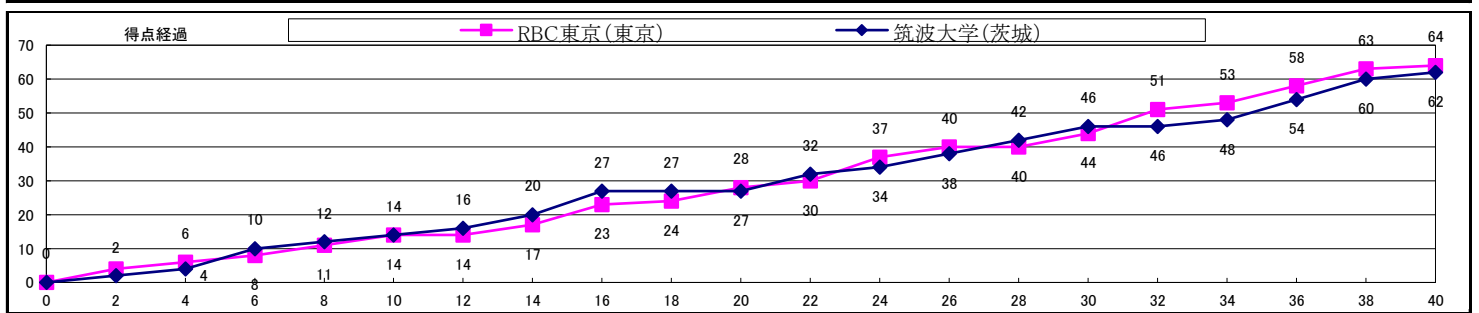

試合No.	B2	大会名	平成27年度 関東総合バスケットボール選手権大会									
		期 日	平成27年11月22日(日)		会 場	横浜文化体育館						
男子準決勝		主 審	茂泉 佳治	副 審 1	佐田 幸一		副 審 2	大川 尚				
		チーム名				1P	2P	3P	4P	延長	延長	合 計
		RBC東京(東京)	14	14	16	20			64			
		筑波大学(茨城)	14	13	19	16			62			

RBC東京(東京)

氏 名	NO	得点	3P			2P			フリースロー			リバウンド		A	ST	BS	TO	F
			成功	試投	AVG.	成功	試投	AVG.	成功	試投	AVG.	オフense	ディフェンス					
野呂竜比人	* 1	10	1	6	17%	3	7	43%	1	3	33%	1	2	0	1	1	2	0
菅原 祥太(CAP)	* 5	2	0	1	0%	1	1	100%	0	0		0	4	0	1	0	1	1
安藤 毅	* 6	11	1	5	20%	2	2	100%	4	4	100%	3	5	3	1	1	1	1
鈴木 慶太	* 7	3	1	4	25%	0	3	0%	0	0		0	5	4	0	0	0	5
山之内 ジャン	9																	
天池 良雄	17																	
飯島 俊	22	0	0	1	0%	0	1	0%	0	0		0	0	0	0	0	1	0
宮島 智久	23	5	1	1	100%	0	1	0%	2	2	100%	0	3	0	1	0	2	2
山崎 芳浩	29	0	0	0		0	0		0	0		0	0	0	0	0	1	0
柴田 雅也	30	0	0	1	0%	0	1	0%	0	0		1	0	0	0	0	0	0
安並 和諒	33	0	0	0		0	0		0	0		0	1	0	0	0	0	0
小島健太郎	35																	
鈴木 真琴	44																	
陶山 悠	68																	
佐藤 裕二	91	2	0	0		1	3	33%	0	0		0	1	0	0	0	3	1
小松 昌弘	* 92	31	2	9	22%	8	12	67%	9	16	56%	2	3	0	3	0	7	0
コーチ 三木 力雄																		
合 計		64	6	28	21%	15	31	48%	16	25	64%	7	24	7	7	2	18	10

筑波大学(茨城)

氏 名	NO	得点	3P			2P			フリースロー			リバウンド		A	ST	BS	TO	F
			成功	試投	AVG.	成功	試投	AVG.	成功	試投	AVG.	オフense	ディフェンス					
上部 陽平(CAP)	* 41	6	0	0		3	7	43%	0	0		3	0	0	2	0	1	3
吉川 拓哉	* 9	8	0	2	0%	3	8	38%	2	2	100%	1	4	5	0	0	3	3
若松 将利	18																	
近藤 裕希	19																	
丸山 陸	22																	
野田 雅仁	27	0	0	1	0%	0	0		0	0		0	2	1	0	0	0	0
戸田 誠二	31																	
中西 香熙	32	2	0	1	0%	1	2	50%	0	0		1	0	1	0	0	0	1
加藤 智樹	37	3	1	1	100%	0	0		0	0		0	0	0	1	0	0	1
相馬 翔太	45																	
和田 直毅	47	6	0	1	0%	3	6	50%	0	0		2	3	1	0	0	0	2
田部井隼人	* 67	8	2	2	100%	1	2	50%	0	0		2	3	2	0	0	2	4
松下 剛介	73	2	0	0		1	3	33%	0	0		0	1	0	0	0	0	2
洲鎌 研	78																	
吉岡 涼介	* 90	23	1	4	25%	7	19	37%	6	6	100%	1	13	1	0	0	5	2
喜入 大地	* 91	4	0	0		2	7	29%	0	0		0	2	1	1	0	2	4
コーチ 土肥 崇史																		
合 計		62	4	12	33%	21	54	39%	8	8	100%	10	28	12	4	0	13	22

1Q: 両チームマンツーマンディフェンスでスタート。序盤、アウトサイドシュートを中心に攻撃が始まるがシュートが決まらず、残り5分4-8 RBCリードで筑波タイムアウト。その後、残り3分10-10と振り出しに戻し14-14両チーム互角の戦いで1Qを終える。

2Q: RBCは途中ゾーンディフェンスに変える。#92小松のポストプレーを起点に#1野呂の3Pシュートなどインサイドアウトを中心に攻撃する。筑波は、残り5分#37加藤の3Pやハイローの合わせなどで17-23とリードしたところでRBCタイムアウト。その後、筑波はゾーンディフェンスに変えRBCのインサイドに対応するが得点が伸びず、RBC #91佐藤のリバウンドシュートで28-27と逆転し、RBCリードで前半を終える。

3Q後半、筑波はアウトサイドシュートなどで得点するが、RBC #92小松のインサイドに苦しみ、残り6分37-34とリードされタイムアウト。サイズで劣る筑波であるがダブルチームでインサイドに圧力をかける。終盤には立て続けにドライブからの合わせで得点し44-46筑波リードで3Qを終える。

4Q: スタートすぐに#92小松が3Pを決め再逆転。RBCはシュート体制からファウルトラブルを誘いフリースローで得点する。残り6分51-46までリードを広げるがターンオーバーが続き、筑波 #67田部井の3Pで同点としRBCタイムアウト。RBCは#1野呂のミスマッチなどで筑波をリードし64-62で決勝へと駒を進めた。