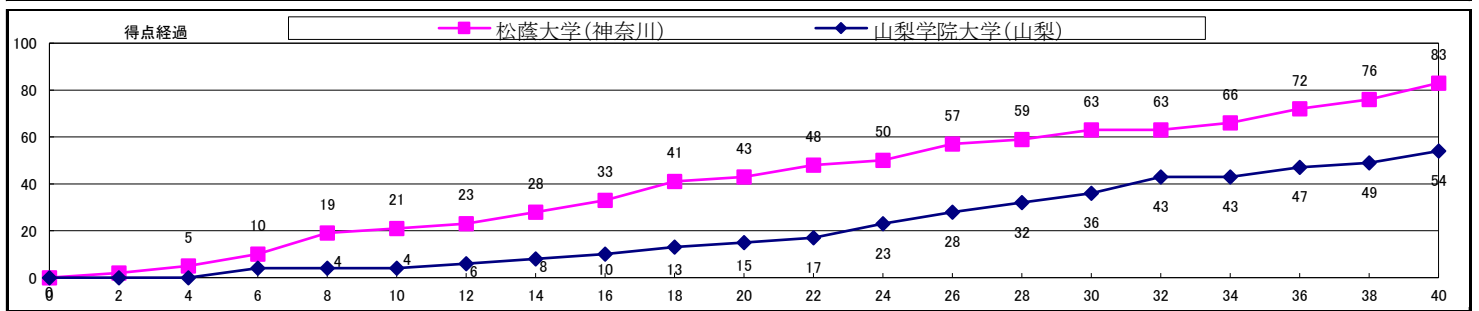

試合No.	A1	大会名	平成27年度 関東総合バスケットボール選手権大会							
		期 日	平成27年11月22日(日)		会 場	横浜文化体育館				
女子準決勝	主 審	伊藤 恒	副 審 1	佐藤 弘之		副 審 2		梶 崇司		
	チーム名			1P	2P	3P	4P	延長	延長	合 計
	松蔭大学(神奈川)		21	22	20	20				83
	山梨学院大学(山梨)		4	11	21	18				54

松蔭大学(神奈川)

氏 名	NO	得点	3P			2P			フリースロー			リバウンド		A	ST	BS	TO	F
			成功	試投	AVG.	成功	試投	AVG.	成功	試投	AVG.	オフェンス	ディフェンス					
河瀬ひとみ(CAP)	* 4	15	0	0		5	13	38%	5	6	83%	4	8	0	1	0	0	0
野上 彩花	5	0	0	0		0	0		0	0		0	0	0	0	0	1	1
日野 成実	6	16	2	4	50%	4	9	44%	2	2	100%	1	3	4	1	0	0	0
松永 桃子	* 7	16	2	3	67%	5	9	56%	0	0		1	1	2	4	1	1	1
古井 梨菜	8																	
野澤 弥央	9	4	0	1	0%	1	7	14%	2	2	100%	2	4	0	1	1	0	0
小林 優香	10																	
小谷 弘美	* 11	4	0	0		2	2	100%	0	0		0	0	0	1	0	1	0
福田 奏	12	2	0	2	0%	1	2	50%	0	0		0	0	1	0	0	2	1
五十嵐律美	13	13	3	4	75%	2	4	50%	0	0		0	0	0	0	0	1	0
加藤宇希波	* 14	6	2	4	50%	0	4	0%	0	0		0	0	1	1	0	1	0
星澤 真	* 15	2	0	0		1	5	20%	0	0		2	4	0	0	3	3	2
土倉亜弥加	16	2	0	0		1	1	100%	0	0		0	4	0	0	1	0	0
稲葉さつき	17	0	0	0		0	0		0	0		0	0	0	0	0	0	0
横山 果菜	18	3	1	1	100%	0	2	0%	0	0		0	1	0	0	0	2	1
加藤 美紅	19																	
コーチ 小林 夕紀恵																		
合 計		83	10	19	53%	22	58	38%	9	10	90%	10	25	8	9	6	12	6

山梨学院大学(山梨)

氏 名	NO	得点	3P			2P			フリースロー			リバウンド		A	ST	BS	TO	F
			成功	試投	AVG.	成功	試投	AVG.	成功	試投	AVG.	オフェンス	ディフェンス					
野口 麻未	4	0	0	0		0	0		0	0		0	1	0	1	0	0	0
岸 果穂	* 5	4	0	2	0%	2	7	29%	0	0		2	3	1	2	1	3	2
右近 はな	6	0	0	0		0	2	0%	0	0		0	2	0	0	0	1	0
呼子 遥香	7	0	0	0		0	1	0%	0	0		2	0	0	1	0	0	1
高塚日向子	8	2	0	0		1	2	50%	0	0		1	0	0	1	0	0	0
小泉真由佳	* 9	11	1	7	14%	4	5	80%	0	0		2	4	1	0	0	1	3
小林 香歩	* 10	6	0	0		3	7	43%	0	0		1	3	1	1	0	0	3
加納菜々子	11	5	1	2	50%	0	4	0%	2	2	100%	0	1	2	0	0	3	0
木村 早帆	* 12	13	0	3	0%	5	13	38%	3	5	60%	1	1	2	1	0	3	0
豆塚 和	13	2	0	0		1	2	50%	0	0		0	2	0	0	0	0	0
梅津 佑香	* 14	2	0	0		1	4	25%	0	0		2	0	1	0	0	1	0
便 芳枝	15																	
伊敷 仁美	16	0	0	2	0%	0	1	0%	0	0		0	1	1	1	0	0	0
島立 瑛子	17	2	0	0		1	2	50%	0	0		1	1	0	0	0	0	1
玉城なつみ	18	3	1	1	100%	0	0		0	0		1	0	0	0	0	0	0
田中 葵	19	4	0	2	0%	2	6	33%	0	0		0	0	0	1	1	0	0
コーチ 梅寄 英毅																		
合 計		54	3	19	16%	20	56	36%	5	7	71%	13	19	9	9	2	12	10

1Q: 両チームマンツーマンディフェンスでスタート。松蔭大学#7松永のシュートで先制。山梨学院大学は松蔭大学のプレッシャーディフェンスに対して思うように攻めることが出来ず、5分間無得点。松蔭大学はスティールからの速攻、#6日野の連続3ポイントなどで着実に加点していく。松蔭大学が21-4とリードし1Q終了。

2Q: 立ち上がり山梨学院大学は#12木村の速攻が決まり、反撃開始。しかし松蔭大学#14加藤がすぐに3ポイントを決め返し、流れを渡さない。松蔭大学は激しいディフェンスから相手のミスを誘い、得点を重ねていく。松蔭大学が43-15とさらにリードを広げ前半終了。

3Q: 山梨学院大学は積極的なシュートからオフェンスリバウンドをもぎ取り対抗。#9小泉の3ポイント、#12木村の活躍で得点を重ねていく。対する松蔭大学もベンチメンバーが次々とシュートを沈め、山梨学院大学に対抗。松蔭大学63-36山梨学院大学で3Q終了。

4Q: 山梨学院大学は激しいディフェンスから、相手のミスを誘い連続得点。点差を20点に詰める。対する松蔭大学はスタートメンバーを3人コートに戻し、主導権を渡さない。山梨学院大学も最後まで諦めず戦うが、松蔭大学が83-54で勝利し、決勝に駒を進めた。