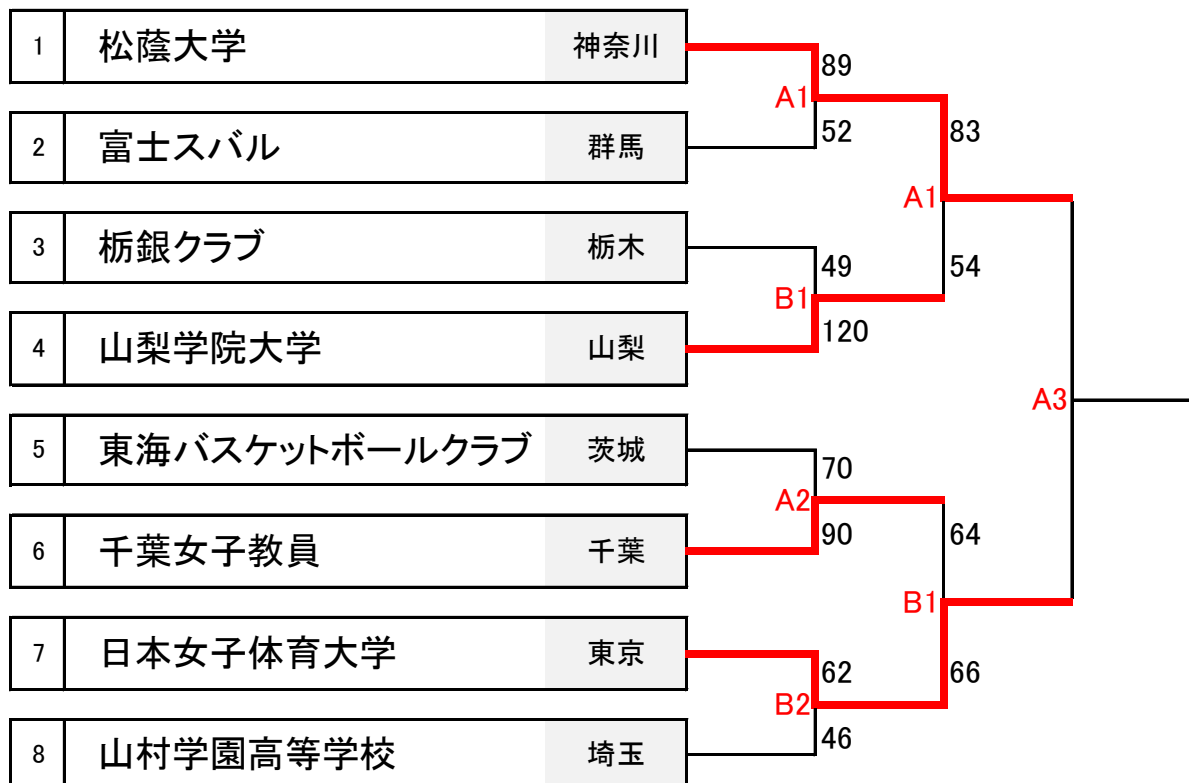

平成27年度 関東総合バスケットボール選手権大会 【山型】

男子の部

女子の部

試合No.	A1	大会名	平成27年度 関東総合バスケットボール選手権大会							
		期 日	平成27年11月22日(日)		会 場	横浜文化体育館				
女子準決勝	主 審	伊藤 恒	副 審 1	佐藤 弘之		副 審 2		梶 崇司		
	チーム名			1P	2P	3P	4P	延長	延長	合 計
	松蔭大学(神奈川)		21	22	20	20				83
	山梨学院大学(山梨)		4	11	21	18				54