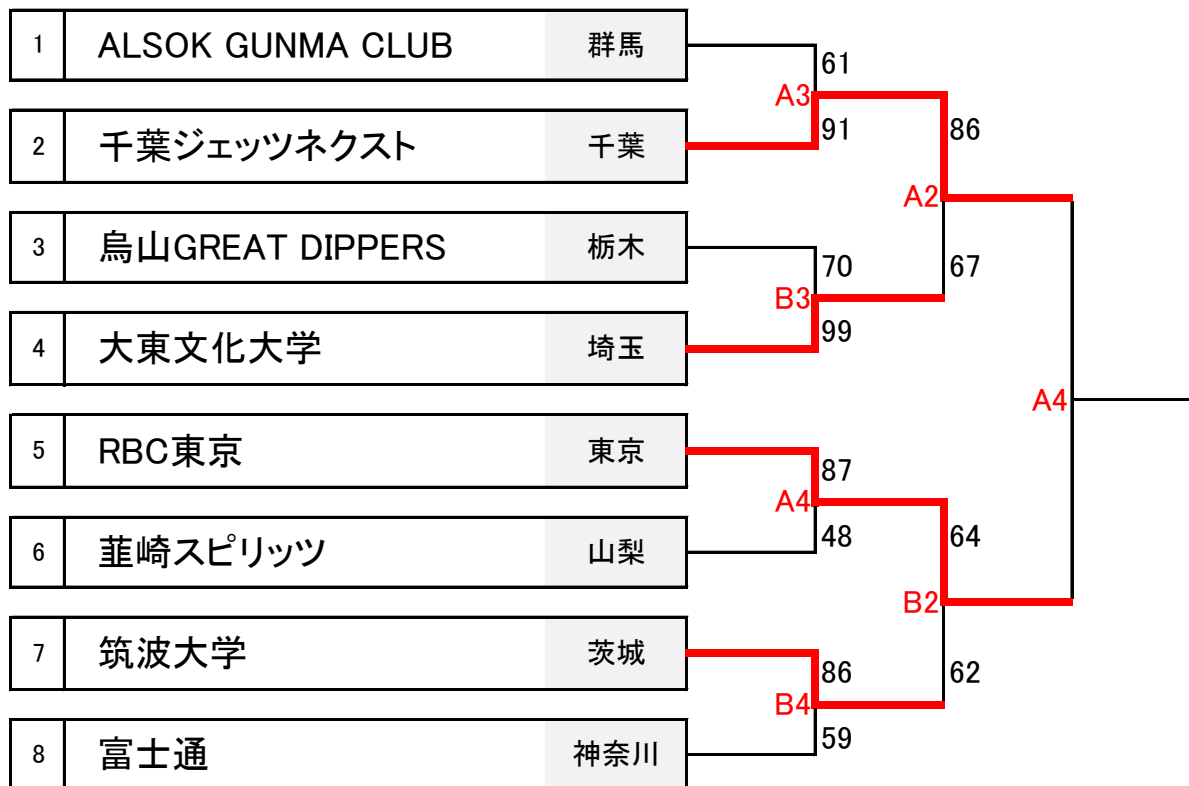

平成27年度 関東総合バスケットボール選手権大会 【山型】

男子の部

女子の部

試合No.	A1	大会名	平成27年度 関東総合バスケットボール選手権大会							
		期 日	平成27年11月22日(日)		会 場	横浜文化体育館				
女子準決勝	主 審	伊藤 恒	副 審 1	佐藤 弘之		副 審 2		梶 崇司		
	チーム名			1P	2P	3P	4P	延長	延長	合 計
	松蔭大学(神奈川)		21	22	20	20				83
	山梨学院大学(山梨)		4	11	21	18				54