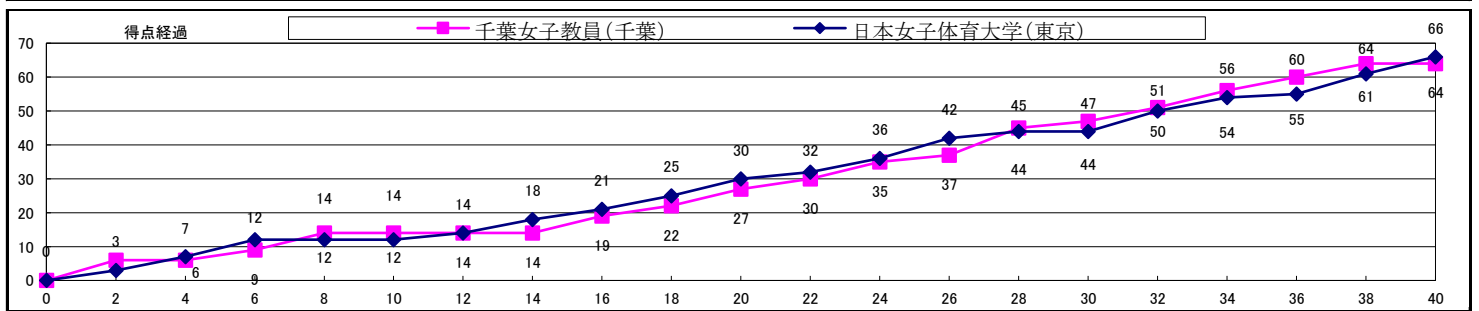

試合No.	B1	大会名	平成27年度 関東総合バスケットボール選手権大会									
		期 日	平成27年11月22日(日)		会 場	横浜文化体育館						
女子準決勝		主 審	小坂井 郁子	副 審 1	丸山 淳			副 審 2	村上 恵美			
		チーム名				1P	2P	3P	4P	延長	延長	合 計
		千葉女子教員(千葉)	14	13	20	17					64	
		日本女子体育大学(東京)	12	18	14	22					66	

千葉女子教員(千葉)

氏 名	NO	得点	3P			2P			フリースロー			リバウンド		A	ST	BS	TO	F
			成功	試投	AVG.	成功	試投	AVG.	成功	試投	AVG.	オフェンス	ディフェンス					
政木 美希	4	10	2	5	40%	2	5	40%	0	0		2	1	1	0	0	4	1
後藤 沙絵	6	0	0	0		0	0		0	0		2	0	0	0	0	0	0
藤橋 希望(CAP)	*7	12	1	2	50%	4	13	31%	1	2	50%	2	3	1	2	0	2	3
中村 麻乃	8	2	0	1	0%	1	3	33%	0	0		0	4	1	0	0	1	2
柳 祐	*9	12	2	4	50%	3	4	75%	0	0		1	0	0	2	0	1	3
川崎 桃子	*10	6	0	0		1	7	14%	4	6	67%	0	3	1	0	0	3	0
齋藤 由果	11																	
平間可奈子	12																	
越川 瑞紀	13																	
平田えりか	*14	9	0	2	0%	4	11	36%	1	4	25%	1	1	1	0	0	4	2
横倉 安美	*15	7	0	0		2	7	29%	3	4	75%	5	6	0	0	0	1	0
宇田川加奈	16																	
長尾 彩美	17	6	0	1	0%	3	5	60%	0	0		0	2	1	0	0	4	1
コーチ 磯山 絵美																		
合 計		64	5	15	33%	20	55	36%	9	16	56%	13	20	6	4	0	20	12

日本女子体育大学(東京)

氏 名	NO	得点	3P			2P			フリースロー			リバウンド		A	ST	BS	TO	F
			成功	試投	AVG.	成功	試投	AVG.	成功	試投	AVG.	オフェンス	ディフェンス					
岡田妃加梨	4																	
栗原 由子	5																	
田村 美咲	6	4	0	0		2	2	100%	0	0		0	1	0	1	0	1	1
大貫 詩織	*7	19	2	6	33%	5	10	50%	3	4	75%	5	2	2	6	1	6	3
丸山 陽絵	8	11	1	2	50%	4	7	57%	0	0		3	3	0	1	1	0	3
久岡真歩子	*9	11	3	10	30%	1	4	25%	0	0		0	2	0	2	1	4	2
長谷川 恵	10	2	0	0		1	1	100%	0	0		0	1	0	0	0	0	2
二木 華子	11																	
直井 晴菜	12																	
高橋 美帆	*13	8	0	0		4	6	67%	0	1	0%	1	4	0	2	0	2	3
上田 千晶	*14	7	0	0		2	9	22%	3	5	60%	2	6	0	4	1	1	2
小室 敦美	15																	
二上 万由	*16	4	0	3	0%	2	4	50%	0	0		1	2	0	0	3	2	1
梅木 杏夢	17																	
島田 莉帆	18	0	0	0		0	0		0	0		0	0	0	1	0	0	0
藤川みなみ	19																	
コーチ 柴田 雅貴																		
合 計		66	6	21	29%	21	43	49%	6	10	60%	12	21	2	17	7	16	17

1Q:両チームマンツーマンディフェンスでスタート。互いに厳しいディフェンスで守り合いで競り合いの展開となる。千葉女子教員は#10川崎の1対1からの合わせ中心とした攻撃。一方、日本女子体育大学はスクリーンを多用した攻撃で14-12千葉女子教員リードで1Qを終える。

2Q:日本女子体育大学は#14上田の1対1から攻めの起点をつくり、さらに厳しいマンツーマンディフェンスでスティールを奪う。千葉女子教員は23-27と追撃されたところでタイムアウト。ゾーンディフェンスで試合の流れを変えようとするが日本女子体育大学は、パス回しから#9久岡や#8丸山の3Pシュートでさらに加点し、27-30日本女子体育大学リードで前半を終える。

3Q:千葉女子教員は#14のミスマッチを生かしたポストプレーから攻撃の起点を作り出す。日本女子体育大学の厳しいディフェンスは変わらず千葉女子教員のターンオーバーを誘う。両チーム競り合いが続く中、千葉教員も#7藤橋のオールラウンドプレーが冴え逆転し、47-44千葉教員リードで3Qを終える。

4Q:開始早々日本女子体育大学はスティールから速攻で47-48と逆転。その後も一進一退の展開が続き53-54日本女子体育大学リードで千葉教員タイムアウト。しかし、千葉教員はマンツーマンからチェインジングゾーンを巧みに使い、要所で#柳館の3Pを決める。日本女子体育大学は、オールコートマンツーマンで勝負をかけ残り55秒で64-64の同点に追いつき千葉女子教員タイムアウト。残り13秒で日本女子体育大学#7大貫がフリースローを2本決め日本女子体育大学が64-66で勝利を収めた。