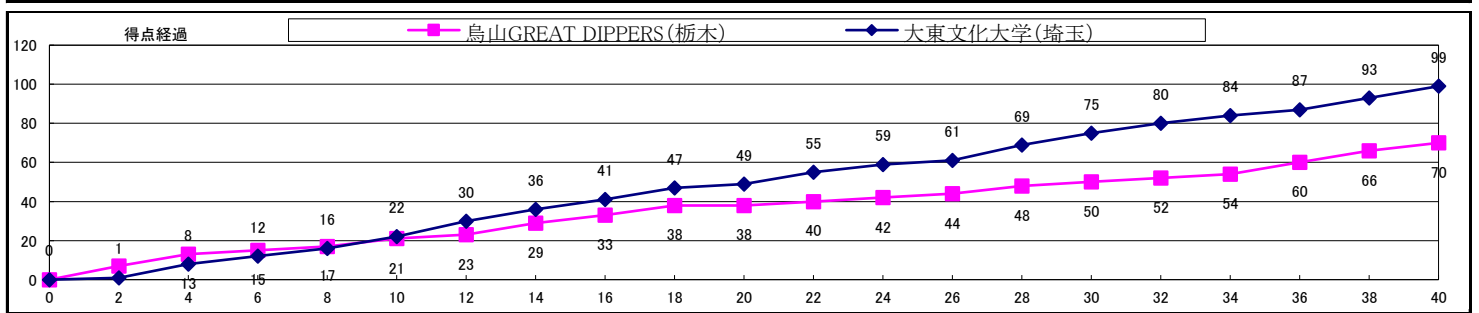

試合No.	B3	大会名	平成27年度 関東総合バスケットボール選手権大会									
		期 日	平成27年11月21日(土)		会 場	横浜文化体育館						
男子1回戦		主 審	菊地 真吾			副 審	川路 宗勲					
		チーム名				1P	2P	3P	4P	延長	延長	合 計
		鳥山GREAT DIPPERS(栃木)				21	17	12	20			70
		大東文化大学(埼玉)				22	27	26	24			99

鳥山GREAT DIPPERS(栃木)

氏 名	NO	得点	3P			2P			フリースロー			リバウンド		A	ST	BS	TO	F
			成功	試投	AVG.	成功	試投	AVG.	成功	試投	AVG.	オフ	ディ					
荒井 尚光(CAP)	* 3	8	2	3	67%	1	4	25%	0	0		0	1	0	1	0	2	3
内藤 聡	* 6	20	4	9	44%	4	5	80%	0	0		0	2	2	2	1	5	3
宇津江貴志	7																	
檜山 聡史	* 9	19	1	5	20%	7	10	70%	2	2	100%	0	1	3	2	0	3	1
松本 秀治	10	0	0	0		0	0		0	0		0	2	1	0	0	0	0
横山 充男	11	5	0	1	0%	1	3	33%	3	4	75%	0	3	0	0	0	2	3
吉澤 康太	* 12	6	0	0		3	6	50%	0	0		0	3	2	3	0	3	4
増淵 英治	13	4	1	1	100%	0	2	0%	1	2	50%	0	1	1	0	0	2	1
寺内 雄飛	15	0	0	0		0	0		0	0		0	0	0	0	0	2	1
阿部 伸行	21																	
水沼 孝広	22																	
鈴木 大雄	* 29	6	0	1	0%	3	8	38%	0	0		0	5	1	0	0	1	1
小原 智行	32	2	0	0		1	1	100%	0	0		0	2	0	2	0	0	1
黒田 昶士	33	0	0	2	0%	0	1	0%	0	0		0	2	0	0	0	2	1
山越 溪太	86																	
飯畑 宏	99																	
コーチ	荒井 尚光																	
合 計		70	8	22	36%	20	40	50%	6	8	75%	0	22	10	10	1	22	19

大東文化大学(埼玉)

氏 名	NO	得点	3P			2P			フリースロー			リバウンド		A	ST	BS	TO	F
			成功	試投	AVG.	成功	試投	AVG.	成功	試投	AVG.	オフ	ディ					
西村 清也	1	0	0	0		0	2	0%	0	0		5	0	0	0	0	0	1
熊谷 隼人	6	6	0	1	0%	2	2	100%	2	5	40%	0	2	0	0	1	1	1
牧 大介	9	5	1	3	33%	1	2	50%	0	0		2	1	0	0	0	2	
齊藤 優弥	* 11	21	3	5	60%	4	6	67%	4	4	100%	4	4	2	0	0	1	0
北村 正人	* 13	15	0	0		6	9	67%	3	4	75%	8	3	1	0	1	1	3
渡邊 秀人(CAP)	* 15	9	1	4	25%	3	4	75%	0	0		0	1	2	0	0	0	3
桑原 錦	22	5	1	1	100%	1	2	50%	0	0		1	1	1	0	0	1	1
湊谷 歩	24	10	1	4	25%	2	6	33%	3	3	100%	0	2	0	3	0	1	0
日高 一也	26	7	1	4	25%	1	1	100%	2	3	67%	0	1	0	1	0	1	0
杉谷 礼智	27	0	0	1	0%	0	2	0%	0	0		0	0	1	1	0	0	1
松本 紘希	35	0	0	0		0	1	0%	0	0		1	0	1	0	0	2	0
澤口 泰征	* 37	12	0	0		5	10	50%	2	5	40%	2	2	0	1	1	0	2
金城健一朗	43	2	0	1	0%	1	1	100%	0	0		0	0	0	0	0	0	0
登坂 誠	69	5	1	1	100%	1	4	25%	0	0		1	1	3	0	0	3	2
日野沢俊作	* 77	2	0	0		1	1	100%	0	0		0	2	2	0	1	0	2
芹川 拓人	95	0	0	2	0%	0	1	0%	0	0		0	2	2	0	0	0	0
コーチ	山口 忠芳																	
合 計		99	9	27	33%	28	54	52%	16	24	67%	24	22	15	6	4	11	18

1Q: 大東文化大学マンツーマンディフェンス、鳥山GREATDIPPERS2-1-2ゾーンディフェンスでスタート。出だし、鳥山GREATDIPPERSは3ポイント・ミドルシュート・カットインで連続して得点を重ねるが、大東文化大学もタイトなディフェンスから攻撃チャンスを増やし得点を重ねる。お互い一歩も譲らず、大東文化大学22-21鳥山GREAT DIPPERSで第1Q終了。

2Q: 両チームともマンツーマンディフェンスでスタート。序盤、大東文化大学がミドルシュート・リバウンドシュート・ゴール下とリズム良く得点を重ね10点のリードを奪う。鳥山GREATDIPPERSは#6内藤の連続3ポイント・カットインで食らいつつも、大東文化大学も全員がアグレッシブにゴールを狙い得点を重ねていき、大東文化大学49-38鳥山GREATDIPPERSで前半終了。

3Q: 大東文化大学マンツーマンディフェンス、鳥山GREATDIPPERS2-1-2ゾーンディフェンスでスタート。前半に続き大東文化大学がリズム良く得点を重ね、57-40とリードを広げたところで鳥山GREATDIPPERSがタイムアウト。タイムアウト後、鳥山GREATDIPPERSはマンツーマンディフェンスに変更、しかし大東文化大学#11齊藤が連続3ポイントを決めるなど流れは変わらず、大東文化大学75-50鳥山GREATDIPPERSとリードを広げ、第3Qを終了した。

4Q: 鳥山GREATDIPPERSは2-1-2ゾーンディフェンスに戻すが、大東文化大学は落ち着いてゾーンアタックし得点を重ねる。鳥山GREATDIPPERSは大東文化大学のタイトなディフェンスから、リズム良く得点できない時間が続く。大東文化大学は交代で出る選手が積極的にゴールを狙う。鳥山GREATDIPPERS#9檜山が3ポイント・ファーストブレイクで連続得点するも、点差は広がり大東文化大学99-70鳥山GREATDIPPERSで大東文化大学が勝利した。