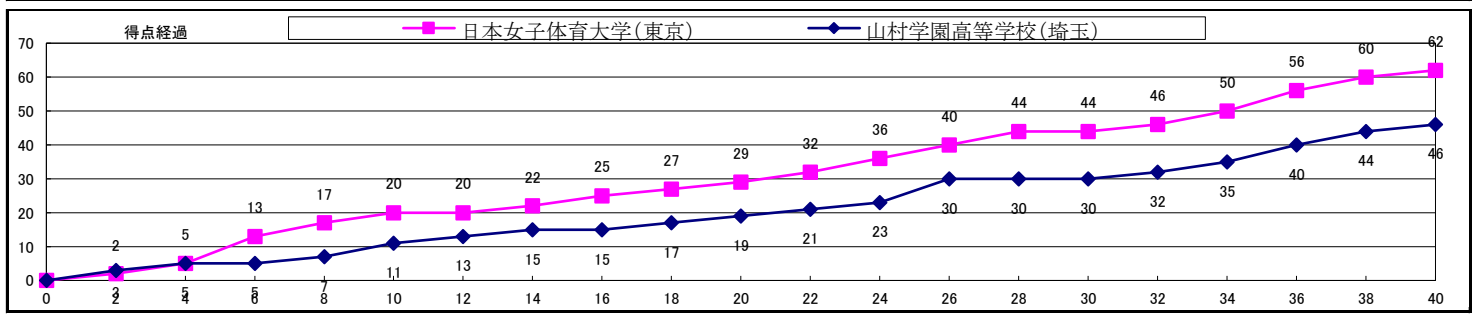

試合No.	B2	大会名	平成27年度 関東総合バスケットボール選手権大会									
		期日	平成27年11月21日(土)		会場	横浜文化体育館						
女子1回戦		主審	清水 幹治			副審	岩本 涼子					
		チーム名				1P	2P	3P	4P	延長	延長	合計
		日本女子体育大学(東京)				20	9	15	18			62
		山村学園高等学校(埼玉)				11	8	11	16			46

日本女子体育大学(東京)

氏名	NO	得点	3P			2P			フリースロー			リバウンド		A	ST	BS	TO	F
			成功	試投	AVG.	成功	試投	AVG.	成功	試投	AVG.	オフ	ディ					
岡田妃加梨	4																	
栗原 由子	5																	
田村 美咲	6	0	0	2	0%	0	0		0	0		0	1	1	0	0	0	0
大貫 詩織	*7	4	0	3	0%	2	3	67%	0	0		1	5	1	2	0	1	3
丸山 陽絵	8	0	0	0		0	1	0%	0	0		1	1	0	0	0	0	1
久岡真歩子(CAP)	*9	24	6	10	60%	3	7	43%	0	0		0	2	1	1	0	3	1
長谷川 恵	10	0	0	1	0%	0	0		0	0		2	2	0	0	1	1	1
二木 華子	11																	
直井 晴菜	12																	
高橋 美帆	*13	20	0	0		10	15	67%	0	0		2	5	0	1	2	4	2
上田 千晶	*14	10	1	2	50%	1	3	33%	5	6	83%	0	3	6	4	2	6	1
小室 敦美	15	0	0	0		0	2	0%	0	0		0	0	0	1	0	0	0
二上 万由	*16	4	0	1	0%	2	5	40%	0	0		0	1	1	4	0	4	1
梅木 杏夢	17																	
島田 莉帆	18	0	0	1	0%	0	0		0	0		0	0	0	1	0	1	1
藤川みなみ	19	0	0	0		0	0		0	0		1	0	0	0	0	1	0
コーチ	柴田 雅貴																	
合計		62	7	20	35%	18	36	50%	5	6	83%	7	20	10	14	5	21	11

山村学園高等学校(埼玉)

氏名	NO	得点	3P			2P			フリースロー			リバウンド		A	ST	BS	TO	F
			成功	試投	AVG.	成功	試投	AVG.	成功	試投	AVG.	オフ	ディ					
山崎 滯菜(CAP)	*4	16	0	2	0%	8	16	50%	0	0		8	7	4	4	0	5	3
日浦 すみれ	5																	
渡邊まりい	*6	6	0	1	0%	3	10	30%	0	2	0%	2	3	1	2	0	3	1
坂本 真祐	*7	5	0	2	0%	2	6	33%	1	2	50%	2	0	1	0	2	2	1
佐坂 樹	*8	7	0	2	0%	3	8	38%	1	2	50%	0	1	0	0	0	0	0
松本 亜月	9	3	1	4	25%	0	1	0%	0	0		1	0	0	0	0	0	0
永野 陽那	*10	0	0	0		0	0		0	0		1	0	0	0	1	2	2
國府田有加	11	0	0	0		0	0		0	0		0	1	0	0	0	0	0
古川 夏恋	12	0	0	0		0	5	0%	0	0		3	1	1	2	1	4	1
天野 怜奈	13	3	1	5	20%	0	2	0%	0	0		0	2	0	1	0	2	1
山上 杏珠	14	2	0	0		1	3	33%	0	0		1	0	0	0	0	0	0
萬 起沙子	15	0	0	0		0	1	0%	0	0		0	0	0	0	0	0	2
嶋田 舞	16																	
佐坂 明音	17																	
藤澤 舞羽	18																	
佐藤 彩乃	19	4	0	0		2	2	100%	0	0		1	1	0	0	0	0	0
コーチ	下田 宏吉																	
合計		46	2	16	13%	19	54	35%	2	6	33%	19	16	7	9	4	18	11

1Q:両チームマンツーマンディフェンスでスタート。互いに厳しいディフェンスで守り合いとなるが、徐々に日本女子体育大学が速い展開の攻撃で主導権を握る。山村学園も#6渡邊を中心に食らいつくが20-11日本女子体育大学リードで1Qを終える。

2Q:1Qに続き守り合いの時間が続く。山村学園は積極的にシュートを狙うものの日本女子体育大学の粘り強いディフェンスの前にシュートを決めることができない。日本女子体育大学は#9久岡のアウトサイドシュートで得点を流すが流れをつかむことができない。お互い一歩も引かない展開が続き、29-19日本女子体育大学リードで前半を終える。

3Q:日本女子体育大学はコートを広く使いインサイドで効果的に得点を重ねていく。山村学園は全員でリバウンドを奪取しシュートチャンスを作るものの決めることができない。44-30日本女子体育大学がリードを広げ3Qを終える。

4Q:開始早々、山村学園は1-2-2のゾーンディフェンスを仕掛け相手の連続ターンオーバーを誘う。しかし、日本女子体育大学のアウトサイドシュートが決まりだすと、インサイドの動きも加わりリズムよく得点を重ねられてしまう。残り3分、山村学園はオールコートマンツーマンで勝負をかけるが62-46で日本女子体育大学が勝利を収めた。