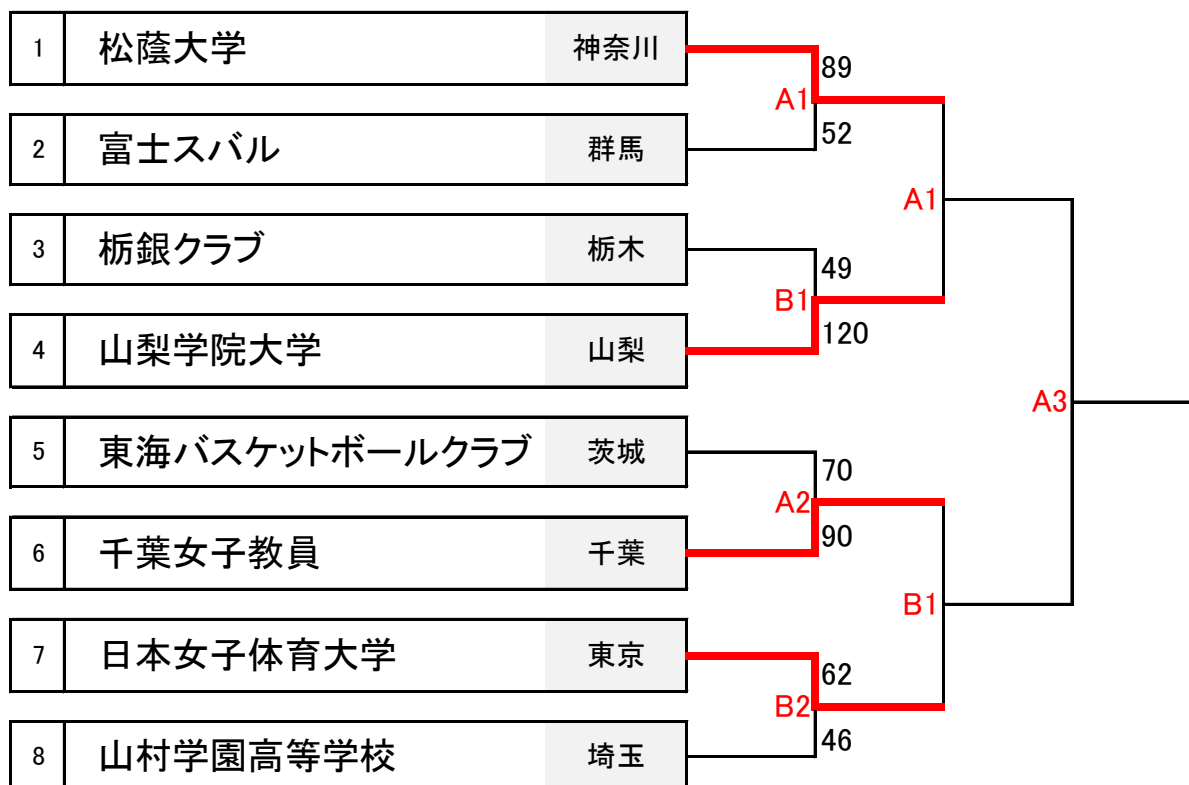

平成27年度 関東総合バスケットボール選手権大会 【山型】

男子の部

女子の部

試合No.	A1	大会名	平成27年度 関東総合バスケットボール選手権大会							
		期日	平成27年11月21日(土)		会場	横浜文化体育館				
女子1回戦	主審	二宮 隆二			副審	東條 輝正				
	チーム名			1P	2P	3P	4P	延長	延長	合計
	松蔭大学(神奈川)			20	23	25	21			89
	富士スバル(群馬)			12	8	12	20			52