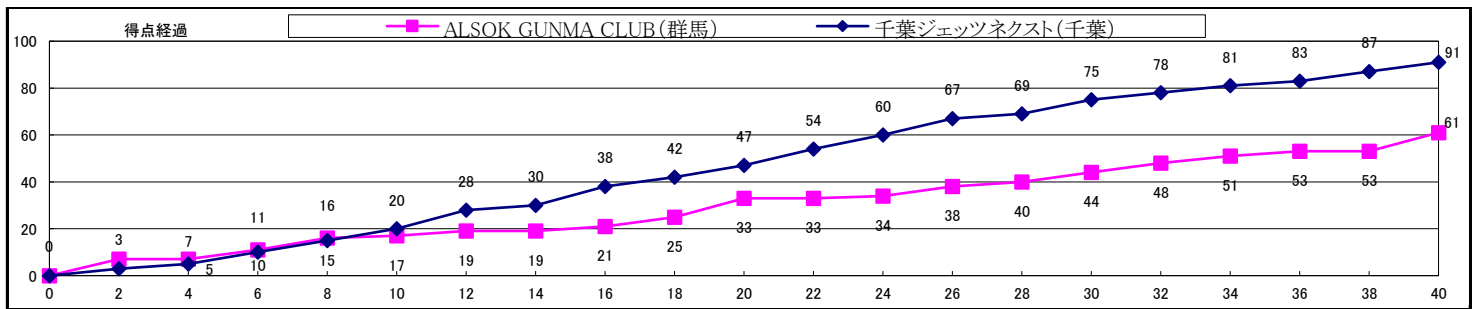

試合No.	A3	大会名	平成27年度 関東総合バスケットボール選手権大会							
		期 日	平成27年11月21日(土)		会 場	横浜文化体育館				
男子1回戦	主 審	安西 郷史			副 審		平 智子			
	チーム名			1P	2P	3P	4P	延長	延長	合 計
	ALSOK GUNMA CLUB(群馬)		17	16	11	17				61
	千葉ジェッツネクスト(千葉)		20	27	28	16				91

ALSOK GUNMA CLUB(群馬)

氏 名	NO	得点	3P			2P			フリースロー			リバウンド		A	ST	BS	TO	F
			成功	試投	AVG.	成功	試投	AVG.	成功	試投	AVG.	オフェンス	ディフェンス					
新内 健太(CAP)	* 4	6	0	0		2	5	40%	2	5	40%	0	3	1	0	1	1	2
中尾 太一	* 5	0	0	0		0	1	0%	0	0		0	3	0	0	0	1	2
村田 雄大	* 6	14	0	0		5	6	83%	4	5	80%	4	4	0	0	1	1	2
山田 貴康	* 7	8	0	1	0%	4	17	24%	0	0		1	2	1	0	1	0	0
塩山 隼輔	8	5	1	5	20%	1	4	25%	0	0		0	0	2	1	1	0	1
大田 健人	9	6	0	0		3	8	38%	0	0		2	2	0	1	3	0	2
黒澤 浩一	10																	
林 聖次郎	11																	
比留間泰史	12																	
田下 聡一	13																	
石田 裕之	14																	
根岸 健太	15	10	0	2	0%	5	7	71%	0	0		1	5	1	0	0	1	4
岩淵 俊紀	* 16	12	0	4	0%	4	8	50%	4	4	100%	1	3	4	0	0	1	1
コーチ 比留間 泰史																		
合 計		61	1	12	8%	24	56	43%	10	14	71%	9	22	9	2	7	5	14

千葉ジェッツネクスト(千葉)

氏 名	NO	得点	3P			2P			フリースロー			リバウンド		A	ST	BS	TO	F
			成功	試投	AVG.	成功	試投	AVG.	成功	試投	AVG.	オフェンス	ディフェンス					
長田 茂雄	* 2	19	3	12	25%	5	8	63%	0	0		2	0	0	0	0	0	2
中村 将大	* 4	11	0	0		5	9	56%	1	2	50%	3	6	1	0	1	0	2
横山 拓巳	5																	
権田 隆人	6	14	0	1	0%	6	8	75%	2	2	100%	3	8	2	0	0	0	2
祐川 良太	7																	
野宮 大輔	8																	
松本 昌也	9	0	0	0		0	0		0	0		0	0	0	0	0	1	1
田中 恭平	* 11	20	3	5	60%	5	11	45%	1	4	25%	4	6	1	0	0	0	1
佐山 聖斗	18																	
日影カイル	* 23	11	0	1	0%	5	13	38%	1	1	100%	4	9	2	0	2	0	3
横銭 竜平	* 24	2	0	1	0%	1	2	50%	0	0		0	0	1	0	0	0	0
清野 浩司	28	0	0	0		0	0		0	0		0	1	0	0	0	1	1
小山 哲	41																	
八木 健太	44	0	0	0		0	1	0%	0	0		0	0	0	0	0	0	3
上村 健太(CAP)	54	9	2	4	50%	1	4	25%	1	2	50%	0	1	2	3	0	2	1
八木 祥太	77	5	1	3	33%	1	1	100%	0	0		0	0	0	0	0	1	1
コーチ 有川 太郎																		
合 計		91	9	27	33%	29	57	51%	6	11	55%	16	31	9	3	3	5	17

1Q:両チーム共マンツーマンディフェンスでスタート。ALSOK GUNMA #7山田のミドルシュートで先制。千葉は#2長田の3ポイントで対抗。お互いに点を取り合うが、千葉#11田中が2本目の3ポイントを決めALSOK GUNMA17-20千葉ジェッツネクストで1Q終了。

2Q:でだし千葉は#54上村の連続3ポイントと#23日影の得点で29-19とするとGUNMA1回目のタイムアウト。しかし流れは変わらず、残り3分34秒千葉#4中村が速攻を決め38-21となりGUNMA2度目のタイムアウト。その後千葉はファウルでフリースローを与えてしまい、ALSOK GUNMA33-47千葉ジェッツネクストで2Q終了。

3Q:千葉は#11田中の連続速攻と#永田の3ポイントなどで9連続得点し56-33とする。その後もディフェンスからの速攻で差を広げていきALSOK GUNMA44-75千葉ジェッツネクストで3Q終了。

4Q:両チーム共に得点を取り合うが、千葉#6権田が連続得点をし83-53となりGUNMAタイムアウト。その後も千葉は余裕をも言った試合運びでALSOK GUNMAに勝利し準決勝に駒を進めた。