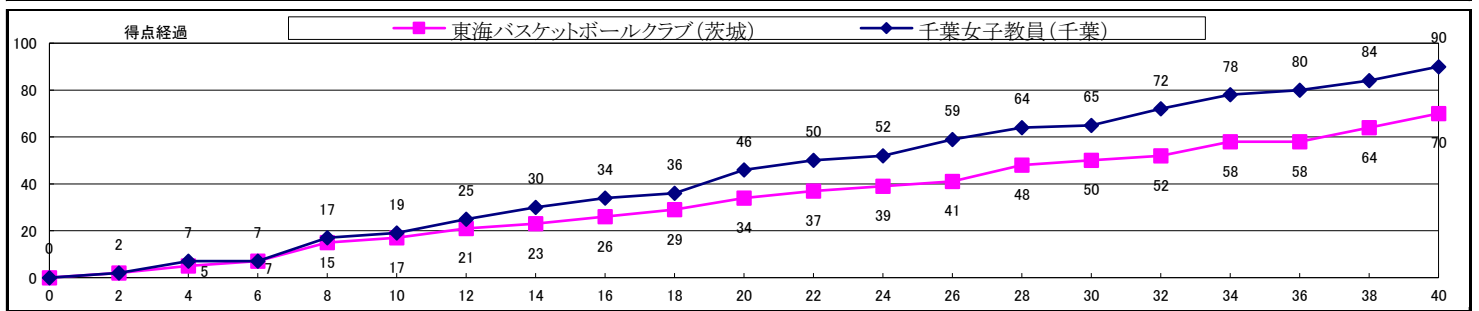

試合No.	A2	大会名	平成27年度 関東総合バスケットボール選手権大会							
		期 日	平成27年11月21日(土)		会 場	横浜文化体育館				
女子1回戦	主 審	佐田 幸一			副 審	橋本 美保子				
	チーム名			1P	2P	3P	4P	延長	延長	合 計
	東海バスケットボールクラブ(茨城)	17	17	16	20				70	
	千葉女子教員(千葉)	19	27	19	25				90	

東海バスケットボールクラブ(茨城)

氏 名	NO	得点	3P			2P			フリースロー			リバウンド		A	ST	BS	TO	F
			成功	試投	AVG.	成功	試投	AVG.	成功	試投	AVG.	オフ	ディ					
池田 紗英	1																	
庵下 晃代(CAP)	* 2	14	0	3	0%	6	11	55%	2	2	100%	0	7	4	3	1	3	0
小俣 香奈	* 6	19	3	5	60%	4	13	31%	2	2	100%	1	4	2	3	1	9	3
蔦木 晴雅	* 8	20	4	11	36%	3	13	23%	2	2	100%	0	7	2	2	3	6	2
吉田 千春	11																	
樽本 果歩	12																	
小林 亜弓	13	0	0	0		0	0		0	0		0	1	0	0	0	0	0
安藤さとみ	14	0	0	0		0	0		0	0		0	0	0	0	0	0	0
鈴木 緑	16	0	0	0		0	2	0%	0	0		0	0	0	0	0	0	0
小島 綾華	17																	
横山 恵	22																	
大野優希菜	* 38	4	0	0		2	8	25%	0	2	0%	2	7	0	3	2	2	1
山田 祥子	* 76	13	0	0		6	12	50%	1	1	100%	1	0	0	1	0	3	1
茂木実紗子	89																	
コーチ 野田 洋嗣																		
合 計		70	7	19	37%	21	59	36%	7	9	78%	4	26	8	12	7	23	7

千葉女子教員(千葉)

氏 名	NO	得点	3P			2P			フリースロー			リバウンド		A	ST	BS	TO	F
			成功	試投	AVG.	成功	試投	AVG.	成功	試投	AVG.	オフ	ディ					
政木 美希	4	18	4	9	44%	3	3	100%	0	0		0	5	2	0	0	2	1
後藤 沙絵	6	8	0	0		4	7	57%	0	0		3	4	2	0	1	2	3
藤橋 希望(CAP)	* 7	10	0	4	0%	5	10	50%	0	0		3	2	2	1	0	3	0
中村 麻乃	8	2	0	1	0%	1	2	50%	0	0		1	1	1	1	0	0	1
柳 祐	* 9	13	1	8	13%	5	7	71%	0	0		2	2	2	0	0	0	3
川 桃子	* 10	13	0	0		5	14	36%	3	4	75%	0	2	0	1	0	3	0
齋藤 由果	11	2	0	0		1	3	33%	0	0		1	1	0	2	0	1	1
平間可奈子	12	0	0	0		0	1	0%	0	0		0	0	1	0	0	0	2
越川 瑞紀	13																	
平田えりか	* 14	9	1	5	20%	3	10	30%	0	0		2	5	3	0	1	2	4
横倉 安美	* 15	8	0	0		4	12	33%	0	0		2	3	0	1	2	0	1
宇田川加奈	16																	
長尾 彩美	17	7	1	1	100%	2	3	67%	0	0		2	2	1	3	0	0	1
コーチ 磯山 絵美																		
合 計		90	7	28	25%	33	72	46%	3	4	75%	16	27	14	9	4	13	17

1Q:両チームマンツーマンディフェンスでスタート。東海クラブは#76山田のゴール下で先制するが、千葉女子教員も#15横倉のゴール下で決め返す。両者シュートが入らない時間が続くが、東海クラブは#8蔦木の3ポイントなどでリードをする。その後千葉女子教員は#14平田の1対1で反撃し、千葉女子教員19-17東海クラブで1Q終了。

2Q:千葉女子教員は#9柳館のシュートや#10川崎の1対1で30-23とし、5分25秒東海クラブはタイムアウト。東海クラブは#6小俣、#8蔦木の3ポイントで追い上げるが、千葉女子教員#4政木が2本連続3ポイントを決め、千葉女子教員46-34東海クラブで2Q終了。

3Q:千葉女子教員は、速攻から#10川崎や#9柳館がシュートを決めるが、東海クラブは#6小俣の3ポイントなどで何とか食らいつく。しかし、千葉女子教員は激しいディフェンスから、東海クラブのターンオーバーを誘い、#17長尾、#4政木の3ポイントでリードを広げ、千葉女子教員65-50東海クラブで3Q終了。

4Q:東海クラブは#2庵下の1対1で奮闘するも、千葉女子教員は#7藤橋の速攻や#10川崎のドライブでリードを広げ、千葉女子教員90-70東海クラブで勝利し、準決勝へ駒を進めた。