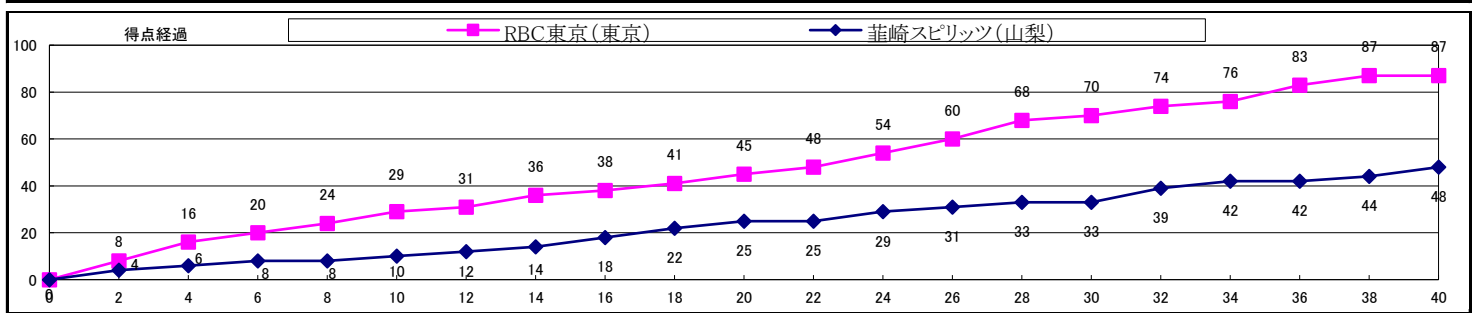

試合No.	A4	大会名	平成27年度 関東総合バスケットボール選手権大会							
		期日	平成27年11月21日(土)		会場	横浜文化体育館				
男子1回戦	主審	大庭 英裕			副審		梶 崇司			
	チーム名			1P	2P	3P	4P	延長	延長	合計
	RBC東京(東京)			29	16	25	17			87
	韮崎スピリッツ(山梨)			10	15	8	15			48

RBC東京(東京)

氏名	NO	得点	3P			2P			フリースロー			リバウンド		A	ST	BS	TO	F
			成功	試投	AVG.	成功	試投	AVG.	成功	試投	AVG.	オフェンス	ディフェンス					
野呂竜比人	* 1	20	2	6	33%	6	9	67%	2	2	100%	3	4	2	1	1	1	2
菅原 祥太(CAP)	* 5	4	0	1	0%	2	2	100%	0	0		0	3	1	2	0	0	0
安藤 毅	* 6	15	3	5	60%	1	4	25%	4	4	100%	3	0	0	3	0	2	1
鈴木 慶太	* 7	17	3	3	100%	4	6	67%	0	0		3	2	0	2	0	2	1
山之内 ジャン	9																	
天池 良雄	17	0	0	3	0%	0	1	0%	0	0		0	0	1	0	0	0	0
飯島 俊	22																	
宮島 智久	23	2	0	1	0%	1	1	100%	0	0		1	4	0	0	0	3	1
山崎 芳浩	29	2	0	0		1	4	25%	0	0		0	0	0	0	0	1	0
柴田 雅也	30	2	0	0		1	3	33%	0	0		0	0	0	1	0	0	0
安並 和諒	33	0	0	0		0	3	0%	0	2	0%	0	0	0	0	0	0	2
小島健太郎	35	0	0	0		0	1	0%	0	4	0%	0	0	0	0	0	0	0
鈴木 真琴	44	0	0	0		0	2	0%	0	0		1	0	0	0	0	0	0
陶山 悠	68																	
佐藤 裕二	91	8	0	0		4	9	44%	0	0		6	2	0	2	1	2	0
小松 昌弘	* 92	17	0	2	0%	8	14	57%	1	4	25%	3	6	2	6	1	1	2
コーチ 三木 力雄																		
合計		87	8	21	38%	28	59	47%	7	16	44%	20	21	6	17	3	12	9

韮崎スピリッツ(山梨)

氏名	NO	得点	3P			2P			フリースロー			リバウンド		A	ST	BS	TO	F
			成功	試投	AVG.	成功	試投	AVG.	成功	試投	AVG.	オフェンス	ディフェンス					
丸山 諒人	0																	
中村 浩二	4	4	0	0		2	2	100%	0	0		1	1	0	0	0	0	0
平田 裕二	* 5	10	0	0		5	13	38%	0	0		3	6	0	1	0	3	5
青沼 充	* 7	16	1	5	20%	6	10	60%	1	2	50%	1	3	1	2	0	1	3
大山 耕治	* 9	6	0	4	0%	3	8	38%	0	0		1	1	3	2	0	2	4
望月 祥平	10																	
長田 朋之	11																	
大石 祐司	14	4	0	0		1	5	20%	2	2	100%	2	2	0	3	0	0	2
千野 佳祐	* 15	4	0	0		1	10	10%	2	2	100%	1	4	2	0	0	5	1
吹野 卓弘	17																	
中尾 悠亮	31																	
佐野 歩夢	33																	
森田 一広	34																	
森田 一生(CAP)	* 73	4	0	1	0%	2	4	50%	0	2	0%	3	3	6	2	0	6	3
秋山 裕之	91	0	0	0		0	0		0	0		0	1	0	0	0	0	0
コーチ 秋山 裕之																		
合計		48	1	10	10%	20	52	38%	5	8	63%	12	21	12	10	0	17	18

1Q: RBC東京はマンツーマン、韮崎スピリッツはチェンジングディフェンスでスタート。RBC東京は#92小松のゴール下で先制すると、韮崎スピリッツは#5平田のシュートで決め返す。しかし、RBC東京は#6安藤の3ポイント、#92小松のポストプレーで一気に引き離し、RBC東京29-10韮崎スピリッツで1Q終了。

2Q: RBC東京は激しいディフェンスから、#91佐藤のゴール下や#1野呂の3ポイントでリードを広げる。韮崎スピリッツは#7青沼の速攻、3ポイントでなんとか食らいつき、RBC東京45-25韮崎スピリッツで2Q終了。

3Q: RBC東京は前半に引き続き激しいディフェンスから、#1野呂の速攻や#7鈴木の1対1で韮崎スピリッツを圧倒する。韮崎スピリッツは#7青沼や#15千野がシュートを決めるも単発となってしまふ。RBC東京70-33韮崎スピリッツで3Q終了。

4Q: 激しいディフェンスから韮崎スピリッツは#5平田のシュートや、#9大山の速攻で点差を詰めるも、RBC東京は、#1野呂の1対1、#6安藤が確実にシュートを決めリードをさらに広げる。RBC東京87-韮崎スピリッツ48でRBC東京が準決勝へ駒を進めた。