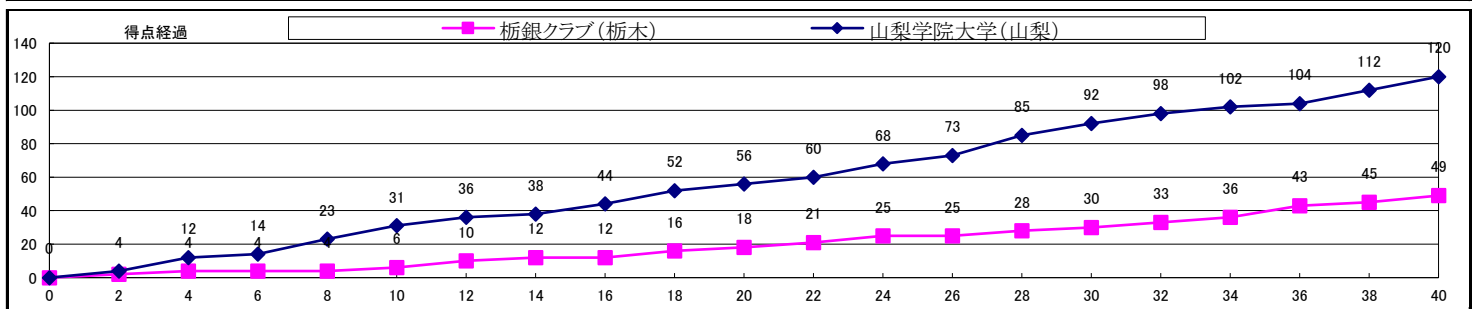

試合No.	B1	大会名	平成27年度 関東総合バスケットボール選手権大会								
		期 日	平成27年11月21日(土)		会 場	横浜文化体育館					
女子1回戦		主 審	細田 知宏			副 審	大川 尚				
		チーム名			1P	2P	3P	4P	延長	延長	合 計
		栃銀クラブ(栃木)	6	12	12	19					49
		山梨学院大学(山梨)	31	25	36	28					120

栃銀クラブ(栃木)

氏 名	NO	得点	3P			2P			フリースロー			リバウンド		A	ST	BS	TO	F
			成功	試投	AVG.	成功	試投	AVG.	成功	試投	AVG.	オフェンス	ディフェンス					
小山 璃佳(CAP)	* 2	18	0	0		9	16	56%	0	4	0%	0	1	1	1	0	7	3
小島めぐみ	* 3	2	0	2	0%	0	1	0%	2	2	100%	1	1	0	0	0	8	2
三ツ井尚美	4	0	0	0		0	0		0	0		0	1	1	0	0	2	0
渡辺 彩乃	5	0	0	3	0%	0	0		0	0		0	2	2	1	0	2	2
柳田麻方子	7	0	0	0		0	0		0	0		0	0	0	0	0	1	0
小宮 陽子	8																	
星 美沙樹	11																	
池田 智美	12																	
大竹 智子	13	0	0	0		0	0		0	0		0	0	0	0	0	0	0
矢内 淳子	14	0	0	0		0	3	0%	0	0		0	1	0	0	0	1	0
工藤 明里	15																	
萩野 綾子	18	0	0	0		0	1	0%	0	0		0	2	0	0	0	2	0
安田侑杜己	* 21	4	1	9	11%	0	1	0%	1	2	50%	1	3	0	1	0	5	3
高橋真知子	28	5	1	2	50%	0	1	0%	2	2	100%	0	1	0	0	0	1	1
薄井 志帆	* 40	2	0	1	0%	1	1	100%	0	0		0	1	0	0	0	1	0
佐藤あゆみ	* 81	18	0	2	0%	6	18	33%	6	8	75%	1	4	2	6	0	4	1
コーチ	三ツ井 大介																	
合 計		49	2	19	11%	16	42	38%	11	18	61%	3	17	6	9	0	34	12

山梨学院大学(山梨)

氏 名	NO	得点	3P			2P			フリースロー			リバウンド		A	ST	BS	TO	F
			成功	試投	AVG.	成功	試投	AVG.	成功	試投	AVG.	オフェンス	ディフェンス					
野口 麻未	4	7	1	2	50%	2	5	40%	0	0		0	2	2	0	0	1	0
岸 果穂	* 5	19	0	1	0%	8	11	73%	3	4	75%	2	4	2	3	1	2	1
右近 はな	6	19	0	0		8	9	89%	3	3	100%	3	3	2	2	0	2	3
呼子 遥香	* 7	8	0	0		4	7	57%	0	0		2	3	0	2	0	2	3
高塚日向子	8	4	0	0		2	2	100%	0	0		1	1	0	0	0	0	0
小泉真由佳(CAP)	* 9	14	2	7	29%	4	6	67%	0	0		1	1	0	1	0	1	2
小林 香歩	10	2	0	0		1	3	33%	0	0		1	1	1	0	0	0	1
加納菜々子	11	2	0	2	0%	1	3	33%	0	0		1	2	7	1	0	0	2
木村 早帆	* 12	8	0	1	0%	4	8	50%	0	0		3	3	6	2	0	1	0
豆塚 和	13	2	0	0		1	2	50%	0	0		0	3	3	0	0	1	1
梅津 佑香	* 14	2	0	0		1	4	25%	0	0		1	0	1	0	0	2	0
便 芳枝	15	2	0	2	0%	1	1	100%	0	0		0	1	2	0	0	2	1
伊敷 仁美	16	8	2	3	67%	0	0		2	2	100%	0	1	0	0	0	0	1
島立 瑛子	17	4	0	2	0%	2	3	67%	0	0		0	3	4	3	0	0	0
玉城なつみ	18	4	0	1	0%	2	4	50%	0	0		0	2	0	0	0	1	1
田中 葵	19	15	2	3	67%	4	11	36%	1	2	50%	2	0	1	3	0	0	1
コーチ	梅寄 英毅																	
合 計		120	7	24	29%	45	79	57%	9	11	82%	17	30	31	17	1	15	17

1Q:両チームともマンツーマンディフェンスでスタート。山梨学院大学はタイトなディフェンスで相手のターンオーバーを誘い速い展開から得点を重ねる。栃銀クラブは対応できないまま、山梨学院大学31-6栃銀クラブで第1Qを終了した。

2Q:開始直後、栃銀クラブ#2小山が力強いゴール下、ミドルシュートを連続して決めたが、第2Qから出場の山梨学院大学#19田中の3ポイントで流れを譲らない。その後は山梨学院大学#14梅津ハイポスト~#5岸ローポストの連携、#16伊敷と#9小泉の3ポイントで得点を重ね、山梨学院大学56-18栃銀クラブで第2Qを終了した。

3Q:栃銀クラブは2-3ゾーンディフェンスに切り替える。直後ディフェンスが成功し、栃銀クラブ#28高橋が3ポイントを決めるが、山梨学院大学の早いバス回しから#5岸のゴール下、ドライブを止められない。両チーム積極的にメンバーチェンジをするが流れは変わらず、山梨学院大学92-30栃銀クラブで第3Qを終了した。

4Q:序盤、山梨学院大学はゾーンアタックが機能せずターンオーバーやシュートミスから、栃銀クラブ#81佐藤がファーストブレイクで得点する場面が多くなったが、最後までディフェンスの手を緩めず戦った山梨学院大学がリードを広げ山梨学院大学120-49栃銀クラブで勝利した。