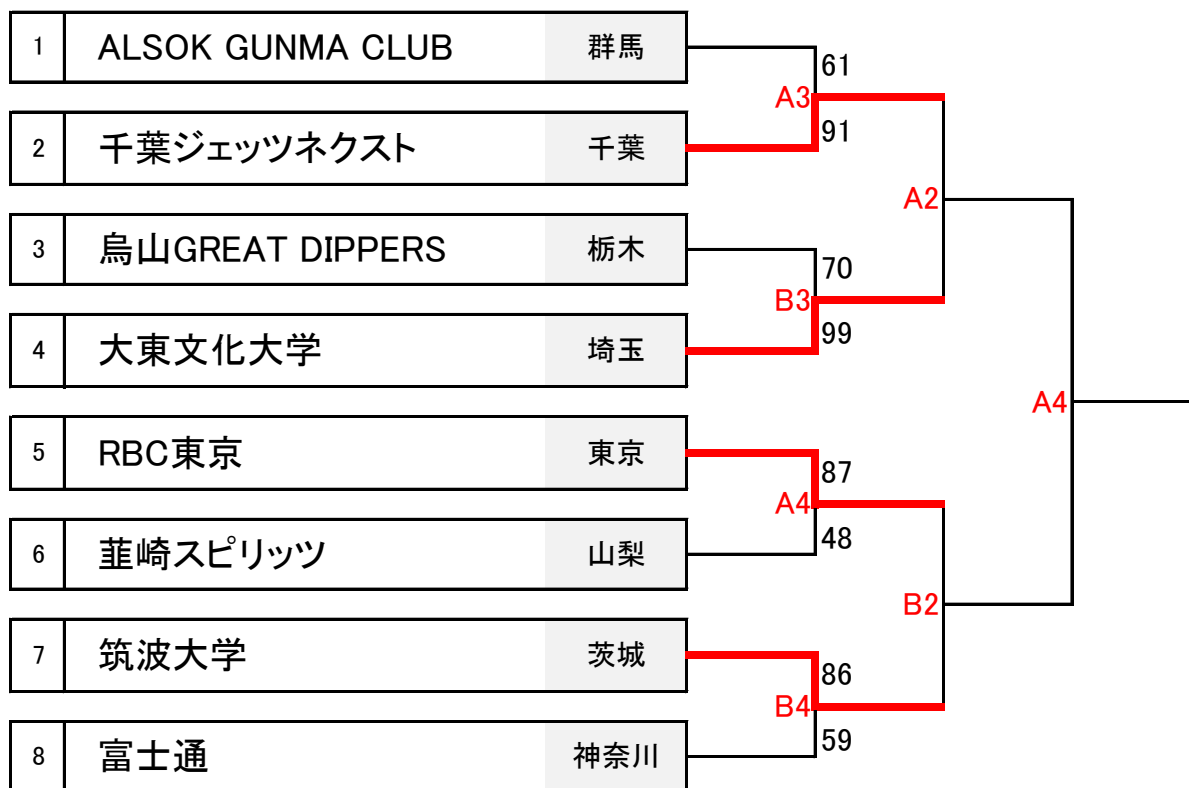

平成27年度 関東総合バスケットボール選手権大会 【山型】

男子の部

女子の部

試合No.	A1	大会名	平成27年度 関東総合バスケットボール選手権大会							
		期日	平成27年11月21日(土)		会場	横浜文化体育館				
女子1回戦	主審	二宮 隆二			副審	東條 輝正				
	チーム名			1P	2P	3P	4P	延長	延長	合計
	松蔭大学(神奈川)			20	23	25	21			89
	富士スバル(群馬)			12	8	12	20			52