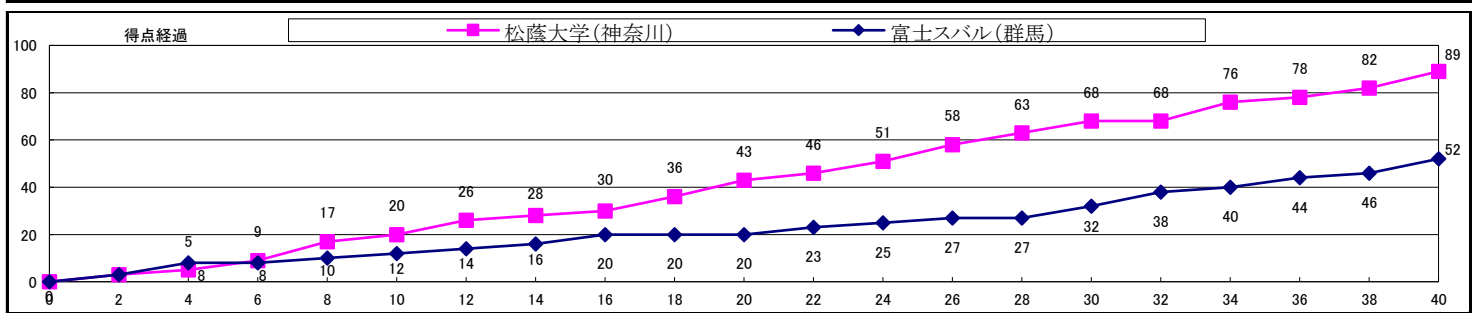

試合No.	A1	大会名	平成27年度 関東総合バスケットボール選手権大会							
		期日	平成27年11月21日(土)		会場	横浜文化体育館				
女子1回戦	主審	二宮 隆二			副審	東條 輝正				
	チーム名			1P	2P	3P	4P	延長	延長	合計
	松蔭大学(神奈川)			20	23	25	21			89
	富士スバル(群馬)			12	8	12	20			52

松蔭大学(神奈川)

氏名	NO	得点	3P			2P			フリースロー			リバウンド		A	ST	BS	TO	F	
			成功	試投	AVG.	成功	試投	AVG.	成功	試投	AVG.	オフ	ディ						
河瀬ひとみ(CAP)	* 4	10	0	0		4	8	50%	2	3	67%	2	5	1	4	1	1	0	
野上 彩花	5	9	2	3	67%	1	2	50%	1	2	50%	1	0	1	0	0	1	0	
日野 成美	6	7	1	2	50%	2	7	29%	0	0		0	2	1	2	1	0	3	
松永 桃子	* 7	14	2	5	40%	4	10	40%	0	0		2	1	2	0	0	1	1	
古井 梨菜	8	4	0	1	0%	2	4	50%	0	0		1	3	0	1	0	1	1	
野澤 弥央	9	7	1	2	50%	2	3	67%	0	0		0	2	0	0	0	0	1	
小林 優香	10	4	0	1	0%	2	3	67%	0	0		3	0	0	2	0	0	0	
小谷 弘美	* 11	4	0	0		2	4	50%	0	0		1	1	0	0	0	0	0	
福田 奏	12	5	1	2	50%	0	0		2	2	100%	0	1	1	0	0	1	0	
五十嵐律美	13	2	0	1	0%	1	1	100%	0	0		0	1	0	0	0	0	1	
加藤宇希波	* 14	16	4	7	57%	2	2	100%	0	0		0	1	0	1	0	0	0	
星澤 真	* 15	3	0	1	0%	1	3	33%	1	2	50%	1	4	0	2	0	0	1	
土倉亜弥加	16	0	0	0		0	1	0%	0	0		1	0	0	1	0	0	0	
稲葉さつき	17	0	0	0		0	0		0	0		0	0	0	0	0	0	0	
横山 果菜	18	2	0	0		1	2	50%	0	0		0	0	0	1	0	1	0	
加藤 美紅	19	2	0	2	0%	1	3	33%	0	0		0	1	0	0	0	0	1	
コーチ 小林 夕紀恵																			
合計		89	11	27	41%	25	53	47%	6	9	67%	12	22	6	14	2	6	9	

富士スバル(群馬)

氏名	NO	得点	3P			2P			フリースロー			リバウンド		A	ST	BS	TO	F	
			成功	試投	AVG.	成功	試投	AVG.	成功	試投	AVG.	オフ	ディ						
高柳美佐里	* 2	4	0	1	0%	2	4	50%	0	0		2	3	0	1	0	1	0	
黒川 舞	* 7	17	2	7	29%	5	10	50%	1	1	100%	2	4	0	0	0	3	0	
太斎優里奈	* 8	3	0	1	0%	1	8	13%	1	2	50%	3	4	3	2	2	2	4	
柳 成子	13	2	0	0		1	4	25%	0	0		0	1	0	0	0	0	0	
赤石 和子	14																		
鈴木 翔子	16																		
荒巻 江美	17	6	0	0		3	4	75%	0	0		2	0	0	0	0	0	1	
川浦 千尋	* 18	10	3	7	43%	0	5	0%	1	2	50%	3	3	1	3	0	4	2	
渡邊 真唯	47																		
原田 薫里	* 51	8	0	1	0%	3	6	50%	2	2	100%	2	1	0	0	0	1	4	
岩崎 睦(CAP)	77	2	0	3	0%	1	4	25%	0	0		0	1	0	2	0	2	0	
コーチ 久保寺 禎																			
合計		52	5	20	25%	16	45	36%	5	7	71%	14	17	4	8	2	13	11	

1Q:両チームマンツーマンディフェンスでスタート。富士スバル#7黒川が3ポイントを決め先制。松蔭大学も#14加藤が3ポイントを決め返す。富士スバルは#18川浦の3ポイントと#51原田のピック&ロールで8-3とリードする。松蔭大学はそこから激しいディフェンスを見せ#14加藤の2連続3ポイントで15-8と一気に逆転し、松蔭大学20-12富士スバルで1Q終了。

2Q:松蔭大学は#7松永の速攻などで28-14とリードを広げるが、富士スバルも#7黒川の3ポイントなどで残り5分で28-20と追いつける。しかし、そこから松蔭大学は激しいディフェンスからよく走り15連続得点をあげ、松蔭大学43-20富士スバルで2Q終了。

3Q:松蔭大学は激しいディフェンスから得点を重ね、#4河瀬が連続得点する。残り5分23秒富士スバルは1回目のタイムアウトをとる。しかし松蔭大学は攻撃の手を緩めず#6日野や#12福田が次々と3ポイントを決め、松蔭大学68-36富士スバルで3Q終了。

4Q:松蔭大学はベンチメンバーで戦うが勢いは衰えない。5分17秒76-40となったところで富士スバル2回目のタイムアウト。富士スバルは#7黒川が得点をあげ奮闘するが、松蔭大学は全員出場て松蔭大学89-52富士スバルを圧倒し準決勝に駒を進めた。