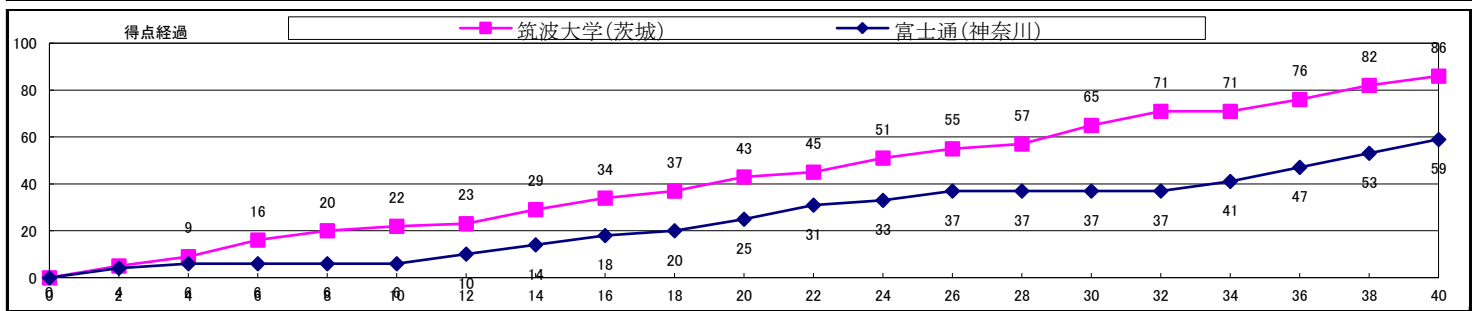

試合No.	B4	大会名	平成27年度 関東総合バスケットボール選手権大会								
		期 日	平成27年11月21日(土)		会 場	横浜文化体育館					
男子1回戦		主 審	伊藤 恒			副 審	眞榮喜 工				
		チーム名			1P	2P	3P	4P	延長	延長	合 計
		筑波大学(茨城)	22	21	22	21					86
		富士通(神奈川)	6	19	12	22					59

筑波大学(茨城)

氏 名	NO	得点	3P			2P			フリースロー			リバウンド		A	ST	BS	TO	F
			成功	試投	AVG.	成功	試投	AVG.	成功	試投	AVG.	オフ	ディ					
上部 陽平(CAP)	*41	0	0	0	0%	0	2	0%	0	0		0	2	2	1	0	0	1
吉川 拓哉	*9	16	0	1	0%	7	9	78%	2	3	67%	1	2	1	7	0	0	0
若松 将利	18	2	0	0		1	2	50%	0	0		1	0	0	0	0	1	2
近藤 裕希	19	0	0	0		0	0		0	0		0	1	0	0	0	0	0
丸山 陸	22	6	0	0		3	3	100%	0	0		1	1	0	0	0	1	1
野田 雅仁	27	2	0	0		1	2	50%	0	0		0	0	0	0	0	0	2
戸田 誠二	31	2	0	2	0%	1	2	50%	0	0		1	0	0	0	0	0	1
中西 香熙	32	2	0	0		1	2	50%	0	0		0	0	1	1	0	0	1
加藤 智樹	37	5	1	1	100%	1	1	100%	0	0		1	0	1	1	0	2	0
相馬 翔太	45	0	0	0		0	1	0%	0	0		0	0	0	0	0	0	0
和田 直毅	47	2	0	1	0%	1	2	50%	0	0		0	4	0	0	0	1	0
田部井隼人	*67	5	1	4	25%	1	4	25%	0	0		0	6	0	1	0	0	1
松下 剛介	73	4	0	1	0%	2	3	67%	0	0		0	3	0	0	0	1	1
洲鎌 研	78	0	0	4	0%	0	0		0	0		1	0	1	0	0	0	0
吉岡 涼介	*90	16	1	3	33%	6	16	38%	1	2	50%	4	7	4	2	0	1	0
喜入 大地	*91	24	0	0		11	19	58%	2	3	67%	3	4	1	0	1	1	1
コーチ	土肥 崇史																	
合 計		86	3	17	18%	36	68	53%	5	8	63%	13	30	11	13	1	8	11

富士通(神奈川)

氏 名	NO	得点	3P			2P			フリースロー			リバウンド		A	ST	BS	TO	F
			成功	試投	AVG.	成功	試投	AVG.	成功	試投	AVG.	オフ	ディ					
田中 將道(CAP)	*0	0	0	1	0%	0	3	0%	0	0		0	2	1	0	0	2	0
高橋 貴大	5	3	0	0		1	2	50%	1	2	50%	0	0	3	1	0	1	2
山崎 将也	6	0	0	2	0%	0	2	0%	0	0		0	6	2	0	2	1	2
上吹越更太	7																	
片桐 啓吾	9	7	0	0		2	5	40%	3	6	50%	3	3	3	1	0	3	0
皆川 徹	*10	2	0	0		1	1	100%	0	0		2	1	0	0	0	0	1
三浦 直仁	13	0	0	0		0	0		0	0		0	0	0	1	0	1	0
岩谷駿汰郎	17																	
篠原 賢	20	2	0	0		1	4	25%	0	0		1	2	0	0	0	1	0
于 春龍	*24	6	0	1	0%	3	4	75%	0	0		1	1	0	0	1	2	0
大垣慎之介	*27	2	0	3	0%	1	2	50%	0	0		0	1	0	0	0	0	0
中山 徹大	32	18	0	0		9	16	56%	0	0		2	4	0	0	1	2	1
三浦 洋平	*34	2	0	3	0%	1	2	50%	0	0		0	0	0	0	0	0	2
池田龍之介	35	5	1	1	100%	0	2	0%	2	2	100%	0	0	0	0	1	0	0
津本 直哉	38	8	0	1	0%	4	7	57%	0	0		1	4	0	0	0	2	1
久米田幸一	91	4	0	0		2	4	50%	0	0		1	0	0	0	0	2	1
コーチ																		
合 計		59	1	12	8%	25	54	46%	6	10	60%	11	24	9	3	5	17	10

1Q: 両チームマンツーマンディフェンスでスタート。序盤、筑波が思い切りのよい攻撃で先行する。対する富士通はピック&ロールを起点に攻撃を展開しようとするもののシュートがきまらずターンオーバーを連発。残り3分20-6筑波リードとなったところで富士通がたまたまタイムアウト。22-6筑波リードで1Qを終える。

2Q: 開始から富士通が厳しいディフェンスで筑波の攻撃を封じていく。筑波もディフェンスでプレッシャーをかけようとするもチームファウルがかさみ相手にフリースローを与えてしまう。中盤からは筑波が速い展開からのドライブやアウトサイドシュートで得点を重ね43-25とリードを広げて前半を終える。

3Q開始早々富士通のインサイド#24于、#32中山が存在感を示し得点、ブロックショットと活躍する。筑波は相手のミスを見逃さずファーストブレイクで確実に得点にしていける。サイズで劣る筑波であるがディフェンス、リバウンドともに人数で相手を圧倒していく。終盤には立て続けにファーストブレイクで得点し65-37筑波リードで3Qを終える。

4Q: 追いつきたい富士通は#9が積極的にドライブを仕掛け攻撃の起点となる。筑波はメンバーを代えながら攻守において足を止めず得点を重ねていく。最後まで攻め続けた筑波が86-56で勝利を収めた。